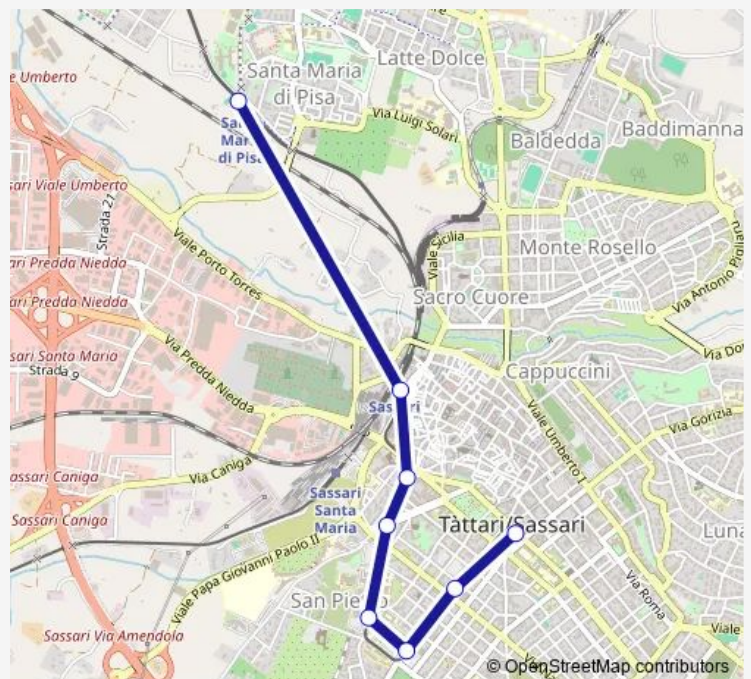

Tram METROSS Metrosassari Emiciclo Garibaldi - S.M. DI Pisa

[Go to website](#)

Direction

Emiciclo Garibaldi — Santa Maria DI Pisa

8 stops

[Open route schedule](#)

Emiciclo Garibaldi

Piazza Marconi

Viale Italia

Cliniche Universitarie

Sant'Anna

Porta Utzeri

Stazione F.S.

Santa Maria DI Pisa

Route schedule

Emiciclo Garibaldi — Santa Maria DI Pisa

Monday	06:53-21:08
Tuesday	06:53-21:08
Wednesday	06:53-21:08
Thursday	06:53-21:08
Friday	06:53-21:08
Saturday	06:53-21:08
Sunday	—

Route info

Direction: Emiciclo Garibaldi

Stops: 8

Trip Duration: 0 hour 17 min

Direction

Santa Maria DI Pisa — Emiciclo Garibaldi

8 stops

[Open route schedule](#)

Santa Maria DI Pisa

Stazione F.S.

Porta Utzeri

Sant'Anna