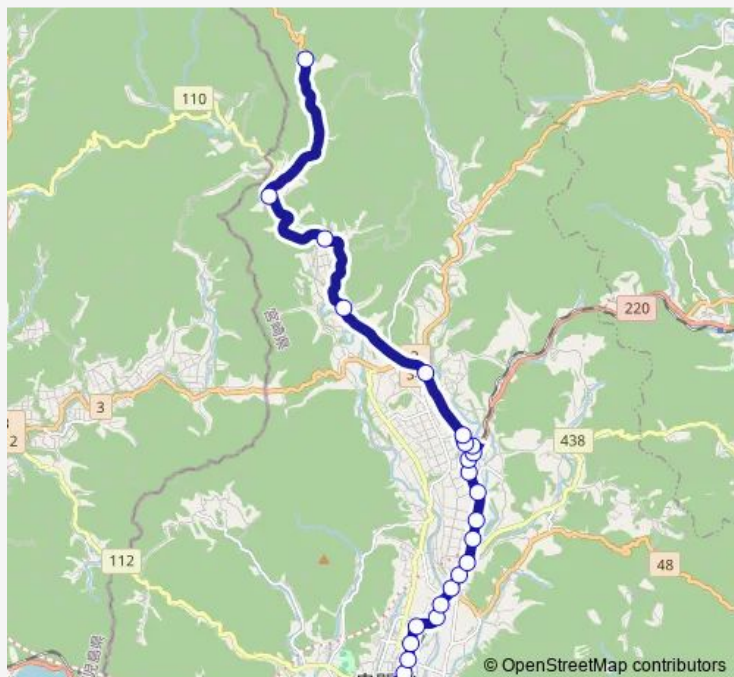

Route schedule

串間駅 — 上大矢取

Monday	06:50
Tuesday	—
Wednesday	—
Thursday	06:50
Friday	—
Saturday	—
Sunday	—

Route info

Direction: 串間駅

Stops: 25

Trip Duration: 0 hour 33 min

よかバス 上大矢取線快速 (上大矢行き・ 駅発)