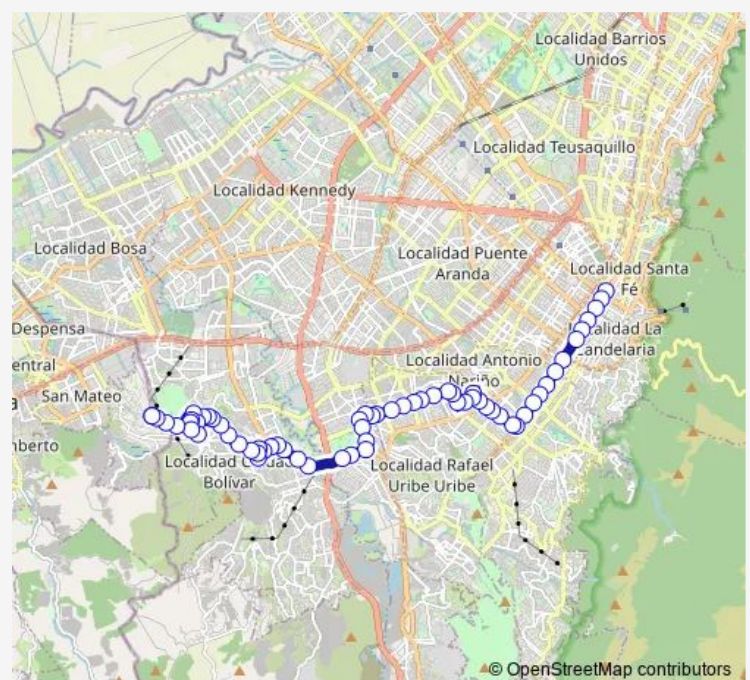

### Route schedule

KR 77C - CL 68B Sur Br. Santo Domingo — KR 77C - CL 68B Sur Br. Santo Domingo

Monday 04:11-23:56

Tuesday 04:11-23:56

Wednesday 04:11-23:56

Thursday 04:11-23:56

Friday 04:11-23:56

Saturday 05:14-23:56

### Route info

Direction: KR 77C - CL 68B Sur Br. Santo Domingo

Stops: 65

Trip Duration: 3 hour 53 min

H618 — Santo Domingo

KR 19 - CL 25 Sur

CL 27 Sur - KR 20

CL 27 Sur - KR 22a