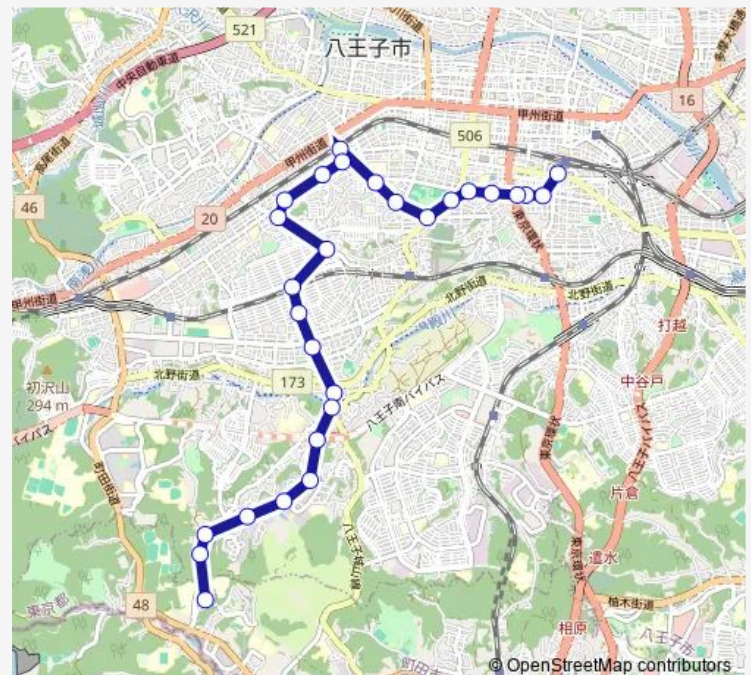

### Route schedule

法政大学 — 八王子駅南口

Monday 08:50-21:42

Tuesday 08:50-21:42

Wednesday 08:50-21:42

Thursday 08:50-21:42

Friday 08:50-21:42

Saturday 09:35-21:11

### Route info

Direction: 法政大学

Stops: 28

Trip Duration: 0 hour 45 min

■ 八 9 6 -南

富士森公園

実践高校

みよし坂上