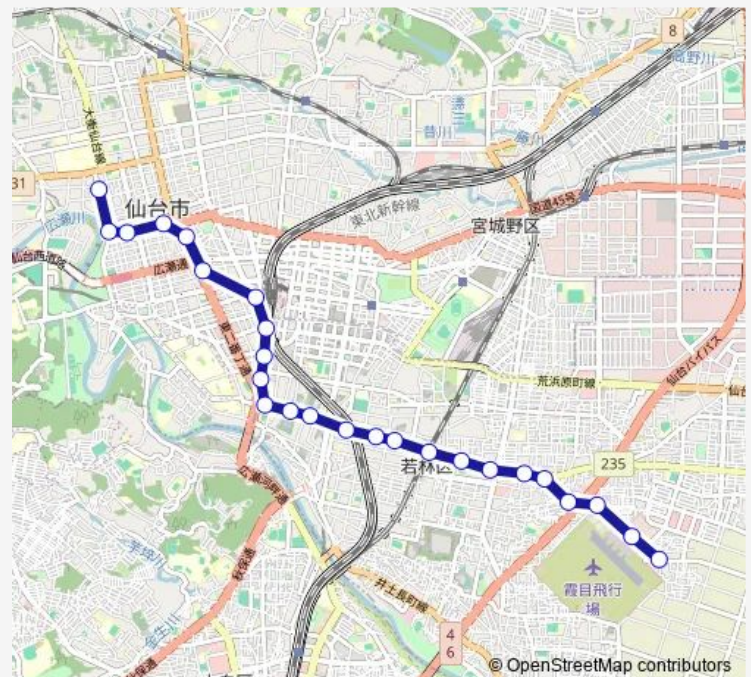

### Route schedule

交通局東北大学病院前 — 霞の目

Monday 11:13-16:32

Tuesday 11:13-16:32

Wednesday 11:13-16:32

Thursday 11:13-16:32

Friday 11:13-16:32

Saturday —

### Route info

Direction: 交通局東北大学病院前

Stops: 25

Trip Duration: 0 hour 48 min

J450 — 霞の目→遠見塚・区役所→交通局

遠見塚

市営バス霞の目営業所前

霞目飛行場前