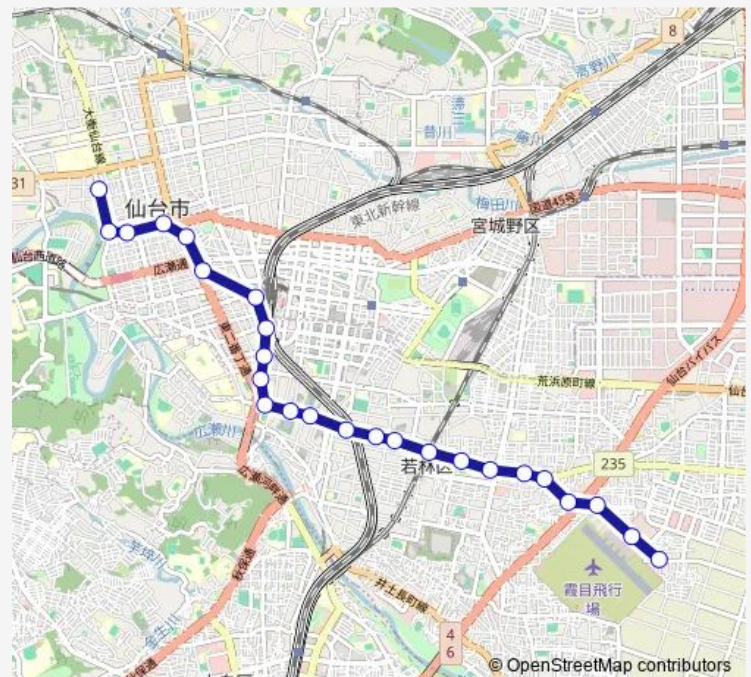

一本杉町東

中倉一丁目

若林消防署前

Route schedule

交通局東北大学病院前 — 霞の目

Monday 11:13-16:32

Tuesday 11:13-16:32

Wednesday 11:13-16:32

Thursday 11:13-16:32

Friday 11:13-16:32

Saturday —

Sunday —

Route info

Direction: 交通局東北大学病院前

Stops: 25

Trip Duration: 0 hour 50 min

J450 — 霞の目→遠見塚・区役所→交通局

遠見塚

市営バス霞の目営業所前

霞目飛行場前

霞の目

Direction

霞の目 — 交通局東北大学病院前

24 stops