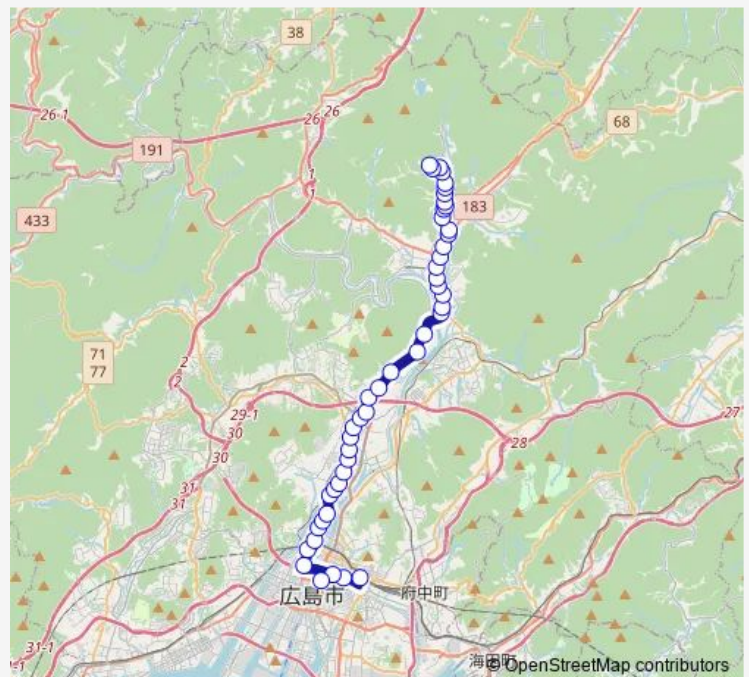

広島駅 — 訓練場前

Monday	07:35-18:51
Tuesday	07:35-18:51
Wednesday	07:35-18:51
Thursday	07:35-18:51
Friday	07:35-18:51
Saturday	10:04-18:51
Sunday	08:04-18:51

Route info

Direction: 広島駅

Stops: 46

Trip Duration: 1 hour 12 min

■ 74-2 — 南原線

佐東出張所口

城南中学校前

八木峠

別所団地

太田川橋東

中島駅口

広島文教大学入口