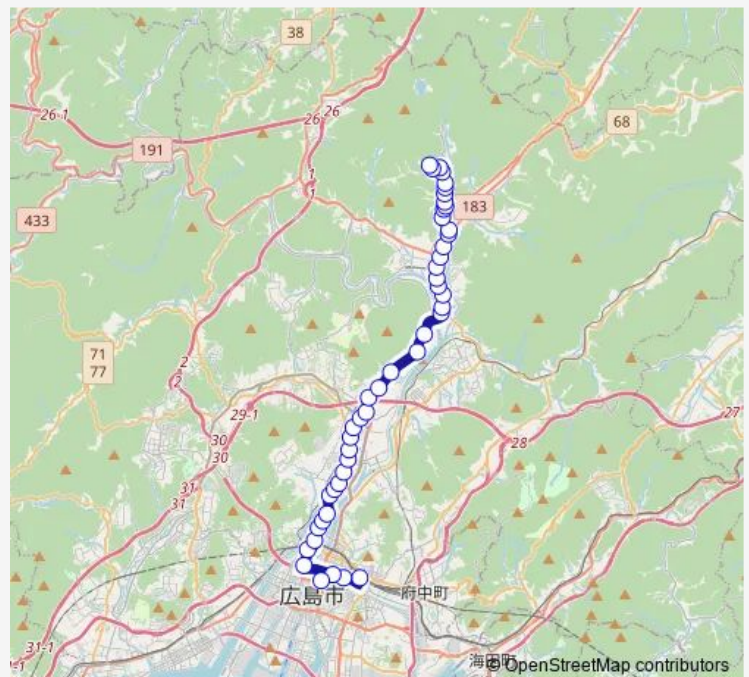

### Route schedule

広島駅 — 訓練場前

|           |             |
|-----------|-------------|
| Monday    | 07:35-18:51 |
| Tuesday   | 07:35-18:51 |
| Wednesday | 07:35-18:51 |
| Thursday  | 07:35-18:51 |
| Friday    | 07:35-18:51 |
| Saturday  | 10:04-18:51 |
| Sunday    | 08:04-18:51 |

### Route info

Direction: 広島駅

Stops: 46

Trip Duration: 1 hour 12 min

■ 74-2 — 南原線

BusMaps

佐東出張所口

城南中学校前