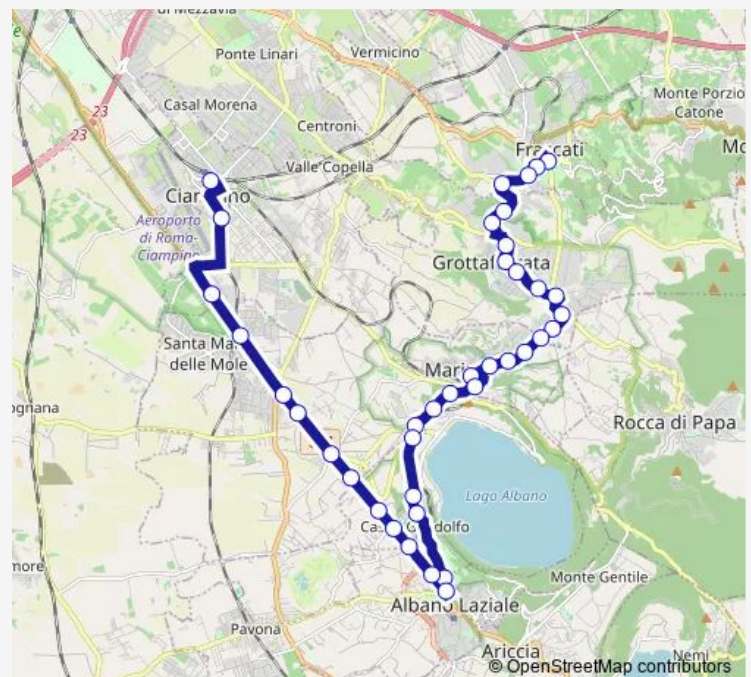

Grottaferrata | Via V. Veneto Via Velletri # f12813

Grottaferrata | Via V. Veneto (Dep. S. Giuseppe) # f12814

Marino | Corso Colonna Via Trilussa # f12815

Marino | Cimitero # f12817

Marino | Ospedale San Giuseppe # f12818

Marino | Piazza Matteotti # f12819

Marino | Via Ferentum Largo Negrone # f12741

Marino | Via Ferentum Via dei Laghi # f12742

Castel Gandolfo | Via Buoizzi Via Piemonte # f13129

### Route schedule

Frascati | Piazza Marconi # f12858 — Ciampino | Viale Lavoro (Stazione FS) # f12757

Monday —

Tuesday —

Wednesday 07:00-17:55

Thursday 07:00-17:55

Friday 07:00-17:55

Saturday 09:50

### Route info

Direction: Frascati | Piazza Marconi # f12858

Stops: 39

Trip Duration: 0 hour 59 min

■ Frascati - Ciampino # J100a

Castel Gandolfo | Via Buoizzi Via Montecrescenzo # f13130

Castel Gandolfo | Via Buoizzi Via Albalonga # f13131