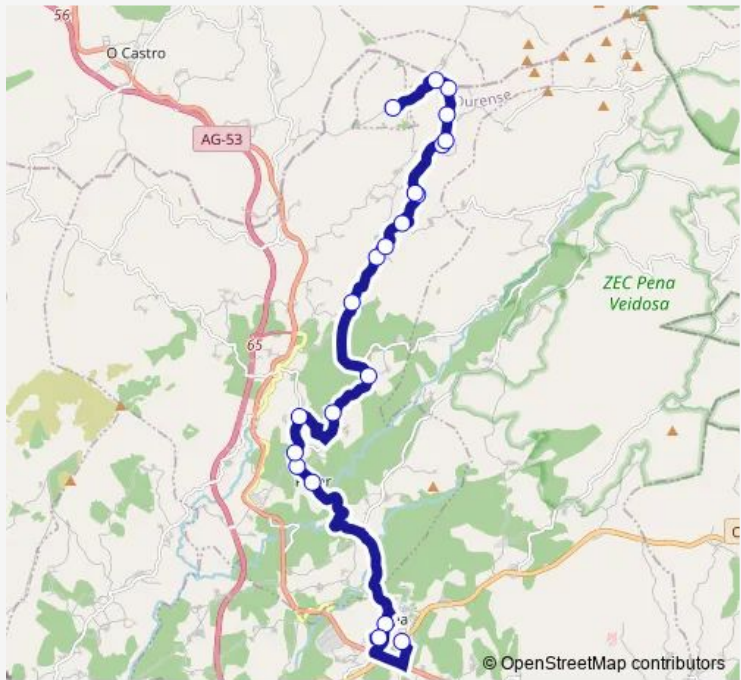

Bus XG600018 Vilariñofrío-CPI Virxe DA Saleta

[Go to website](#)

Direction
 CPI Virxe da Saleta — Vilariñofrío
 21 stops
[Open route schedule](#)

- CPI Virxe da Saleta
- CEA (Fonte DE Abaixo)
- Outeiro
- Piñor
- Albarona (Enfrente Fonte)
- Fontelo
- Arenteiro (Campo Festa)
- Barrán (cruce ctra Pallot
- Senra (cruce Senra ctra P
- Canices (Estrada)
- Casmoniño
- Cales (Estrada)
- Cruce Fontao
- Carballediña (Cabina Pobo
- Carballediña (Estrada)
- Sextos
- A Portela (Cruce Portela
- Portela
- A Pallota
- Roiriz (Cruce Roiriz Cabi
- Vilariñofrío

Route schedule
 CPI Virxe da Saleta — Vilariñofrío

Monday	16:50
Tuesday	16:50
Wednesday	16:00
Thursday	16:00
Friday	16:00
Saturday	—
Sunday	—

Route info
 Direction: CPI Virxe da Saleta
 Stops: 21
 Trip Duration: 0 hour 30 min

XG600018 — Vilariñofrío-CPI Virxe DA Saleta **BusMaps**

Direction

Vilariñofrío — CPI Virxe da Saleta

21 stops

[Open route schedule](#)

Vilariñofrío

Roiriz (Cruce Roiriz Cabi

A Pallota

CEA (Fonte DE Abaixo)

CPI Virxe da Saleta

Route schedule

Vilariñofrío — CPI Virxe da Saleta

Monday 08:50

Tuesday 08:50

Wednesday 08:50

Thursday 08:50