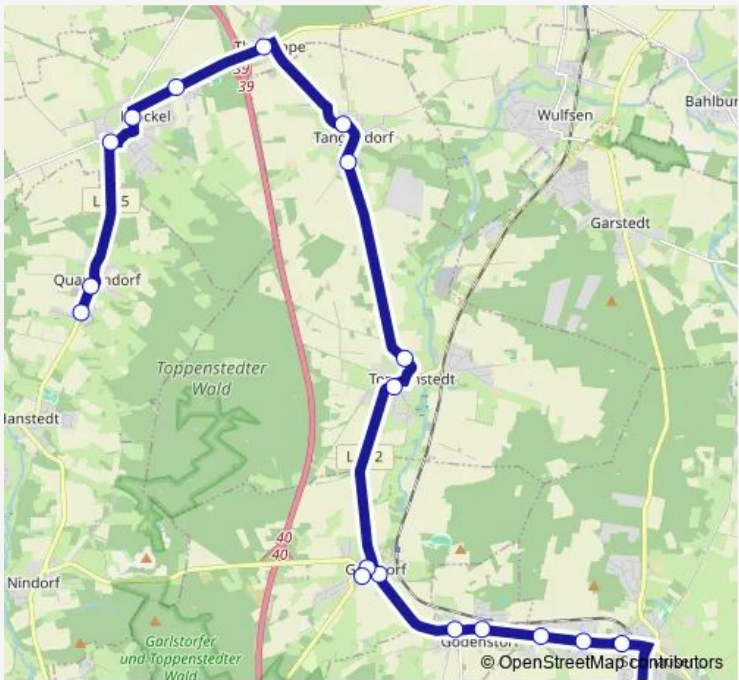

Bus 4618 Garstedt -Vierhöfen-Lübberstedt- Salzhausen

[Go to website](#)

Direction
 Salzhausen, Grundschule — Garstedt (LK Harburg), Grundschule
 10 stops
[Open route schedule](#)

- Salzhausen, Grundschule
- Salzhausen, Schulzentrum
- Salzhausen, Eichenkamp
- Salzhausen, Toppenstedter Kirchweg
- Salzhausen, Lerchenweg
- Garstedt (LK Harburg), Hauptstraße
- Garstedt (LK Harburg), Brandweg
- Garstedt (LK Harburg), Lehmberg-Ost
- Garstedt (LK Harburg), Bahnhof
- Garstedt (LK Harburg), Grundschule

Route schedule
 Salzhausen, Grundschule — Garstedt (LK Harburg), Grundschule

Monday	13:19
Tuesday	13:19
Wednesday	13:19
Thursday	13:19
Friday	13:19
Saturday	—
Sunday	—

Route info
 Direction: Salzhausen, Grundschule
 Stops: 10
 Trip Duration: 0 hour 24 min

Neu Garstedt

Toppenstedt, Alte Lüneburger Straße

Toppenstedt, Tangendorfer Straße

Tangendorf, Südausgang

Tangendorf, Westerberg

Toppenstedt, Oberer Kirchweg

Garlstorf, Im Dorfe

Garlstorf, Egestorfer Landstraße