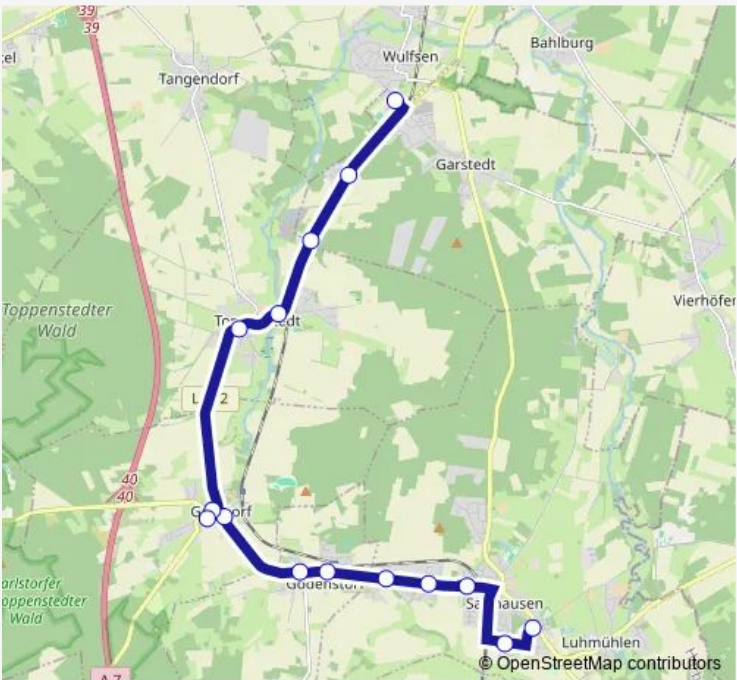

Bus 4618 Garstedt -Vierhöfen-Lübberstedt- Salzhausen

[Go to website](#)

**Direction**  
 Salzhausen, Schulzentrum — Quarrendorf, Heisterberg  
 10 stops  
[Open route schedule](#)

- Salzhausen, Schulzentrum
- Toppenstedt, Tangendorfer Straße
- Tangendorf, Südausgang
- Tangendorf, Westerberg
- Thieshope, Im Herrenkaben
- Brackel, Vor dem Haßel
- Brackel, Hauptstraße
- Brackel, Büntestraße
- Quarrendorf, Babendoerp
- Quarrendorf, Heisterberg

Route schedule  
 Salzhausen, Schulzentrum — Quarrendorf, Heisterberg

Monday	12:30
Tuesday	12:30
Wednesday	12:30
Thursday	12:30
Friday	12:30
Saturday	—
Sunday	—

Route info  
 Direction: Salzhausen, Schulzentrum  
 Stops: 10  
 Trip Duration: 0 hour 31 min