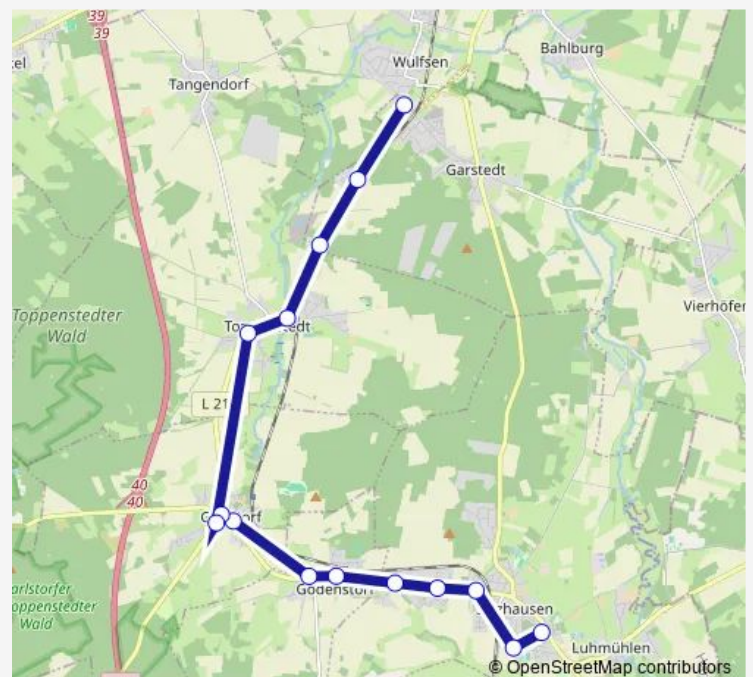

Thieshope, Im Herrenkaben

Brackel, Vor dem Haßel

Brackel, Hauptstraße

Brackel, Büntestraße

Quarrendorf, Babendoerp

Quarrendorf, Heisterberg

Route schedule

Salzhausen, Schulzentrum — Quarrendorf, Heisterberg

Monday 12:30

Tuesday 12:30

Wednesday 12:30

Thursday 12:30

Friday 12:30

Saturday —

Sunday —

Route info

Direction: Salzhausen, Schulzentrum

Stops: 10

Trip Duration: 0 hour 31 min

Direction

Salzhausen, Grundschule — Wulfsen, Im Osterfelde

10 stops

[Open route schedule](#)

Salzhausen, Grundschule