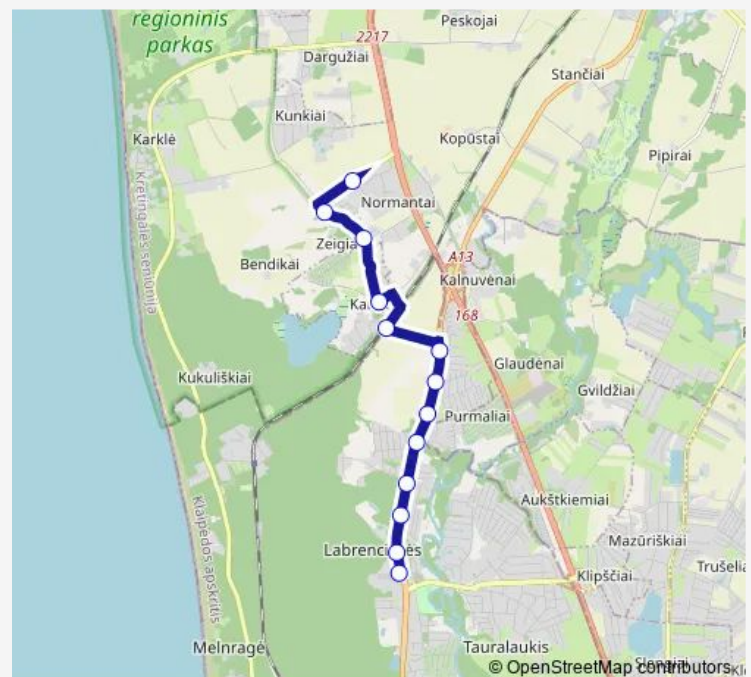

## Bus 15B Ligoninės - Normantai

[Go to website](#)

### Direction

Normantų st. — Ligoninės st.

13 stops

[Open route schedule](#)

Normantų st.

Zeigių st.

Sodų st.

A.Brako st.

### Route schedule

Normantų st. — Ligoninės st.

Monday 06:28-21:25

Tuesday 06:28-21:25

Wednesday 06:28-21:25

Thursday 06:28-21:25

Friday 06:28-21:25

Saturday 08:45-20:55

### Route info

Direction: Normantų st.

Stops: 13

Trip Duration: 0 hour 12 min

15B — Ligoninės - Normantai

BusMaps