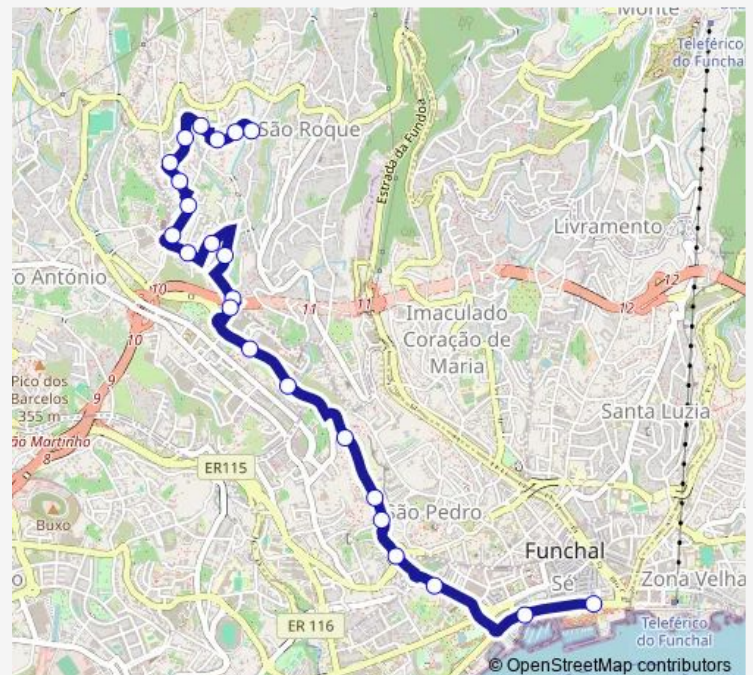

Atrás APS Penteadá S (657)

Casa Saúde Penteadá S (659)

Largo Álamos Entrada (661)

Route schedule

AV Mar E E M (11) — Galeão-Escl T-15B (1177)

Monday 11:40-19:10

Tuesday 11:40-19:10

Wednesday 11:40-19:10

Thursday 11:40-19:10

Friday 11:40-19:10

Saturday —

Sunday —

Route info

Direction: AV Mar E E M (11)

Stops: 30

Trip Duration: 0 hour 25 min

Centro Saúde S Roque S (1092)

Galeão-Escl T-15B (1177)

Direction

Galeão-Escl T-15B (1177) — PC Povo (2)

23 stops

[Open route schedule](#)

Galeão-Escl T-15B (1177)

Centro Saúde S Roque D (1118)