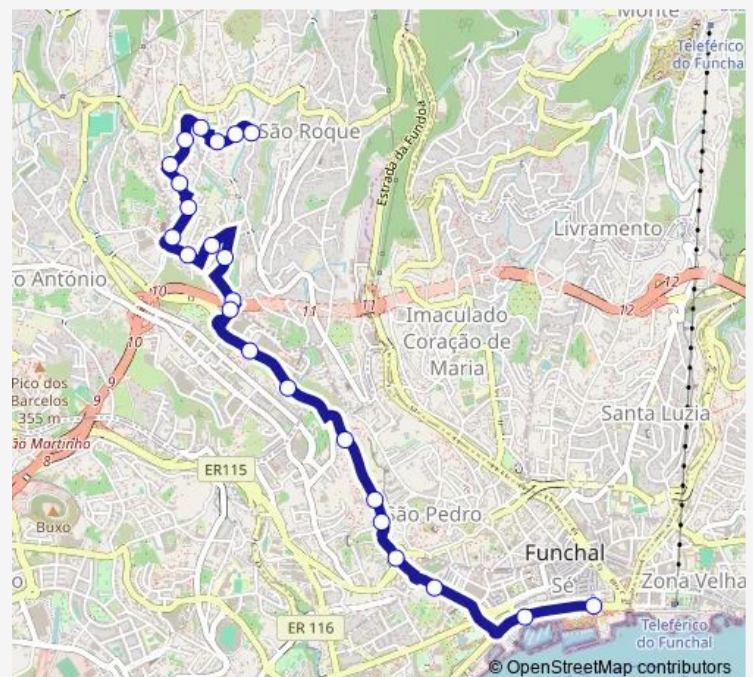

Entrada S João (650a)

Viaduto São João D (650)

Edifício 2000 (652)

Route schedule

Galeão-Escl T-15B (1177) — PC Povo (2)

Monday 07:00-20:25

Tuesday 07:00-20:25

Wednesday 07:00-20:25

Thursday 07:00-20:25

Friday 07:00-20:25

Saturday 07:45-18:45

Sunday 08:10-18:45

Route info

Direction: Galeão-Escl T-15B (1177)

Stops: 23

Trip Duration: 0 hour 18 min

15B — Centro - Galeão

BusMaps

Marina (700)

PC Povo (2)

Direction

AV Mar E E M (11) — Galeão-Escl T-15B (1177)

30 stops

[Open route schedule](#)