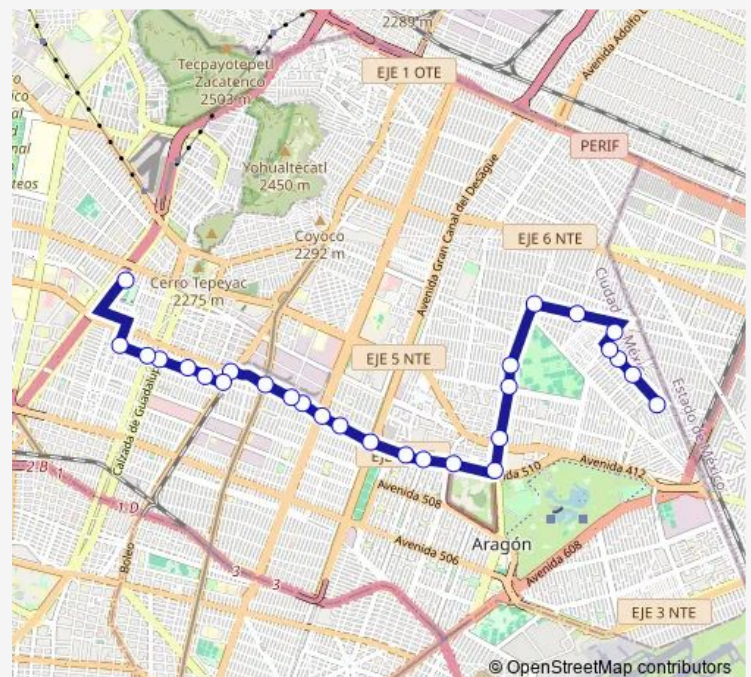

Loreto Fabela - Justo Sierra

Eje 4 Norte Av. 510 - Emiliano Zapata

Eje 4 Norte Av. 510 - Av. 519

Eje 4 Norte Av. 510 - Cecyt No. 01

Eje 4 Norte Av. Talismán - Gran Canal

Eje 4 Norte Av. Talismán - Norte 84

Eje 4 Norte Av. Talismán - Eje 3 Oriente Av. Ing. Eduardo Molina

Eje 4 Norte Av. Talismán - Norte 72

Eje 4 Norte Av. Talisman - Norte 70

Eje 4 Norte Av. Talismán - Eje 2 Oriente Honorable Congreso de la Unión

### Route schedule

Base Pradera — Base Montiel

Monday	00:00
Tuesday	00:00
Wednesday	00:00
Thursday	00:00
Friday	00:00
Saturday	00:00
Sunday	00:00

### Route info

Direction: Base Pradera

Stops: 28

Trip Duration: 0 hour 40 min

15B — Metro Basílica - Pradera

BusMaps

Eje 1 Oriente Av. Ferrocarril Hidalgo - Eje 4 Norte Av.  
Talismán

Eje 1 Oriente Av. Ferrocarril Hidalgo - Joyas