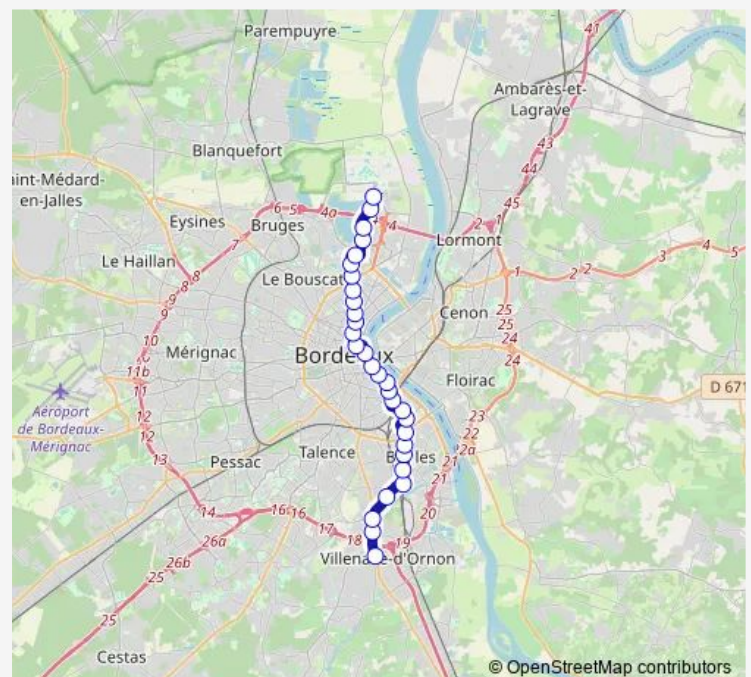

Route schedule

Gare de Blanquefort — Parc des Expositions

Monday	20:17-01:55 ⁺¹
Tuesday	20:17-01:55 ⁺¹
Wednesday	20:17-01:55 ⁺¹
Thursday	20:17-01:55 ⁺¹
Friday	20:17-01:55 ⁺¹
Saturday	20:17-01:55 ⁺¹
Sunday	20:17-01:55 ⁺¹

Route info

Direction: Gare de Blanquefort

Stops: 10

Trip Duration: 0 hour 24 min

■ C — Ligne C

BusMaps

Direction

Quinconces Fleuve — Villenave Pyrénées

18 stops

[Open route schedule](#)

Quinconces Fleuve

Place de la Bourse

Porte de Bourgogne

Saint-Michel

Sainte-Croix

Tauzia