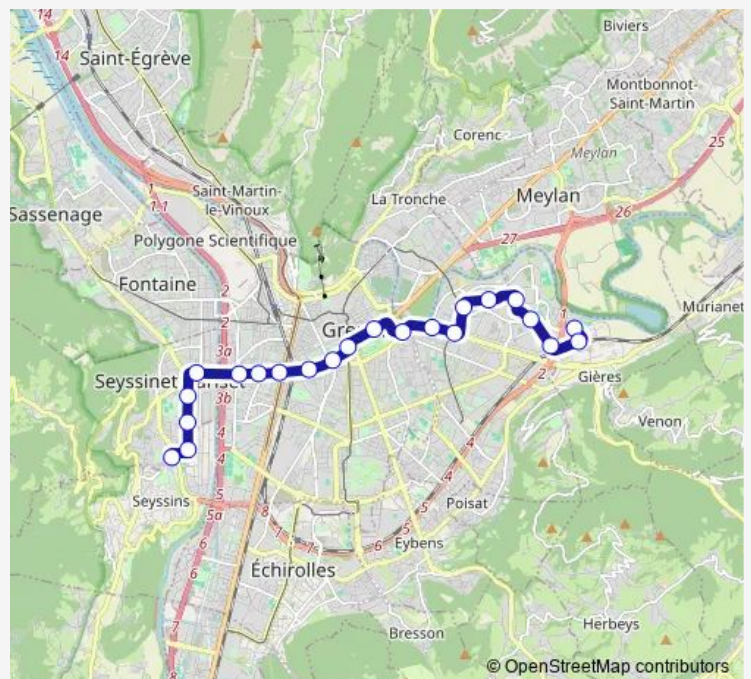

**Tram C Saint-Martin-D Hères Université Condillac / Seyssins  
Le Prisme**

[Go to website](#)

**Direction**

Seyssins, Le Prisme — Gières, Plaine des Sports

22 stops

[Open route schedule](#)

- Seyssins, Le Prisme
- Seyssins, Mas des Iles
- Seyssinet-Pariset, Grand Pré
- Seyssinet-Pariset, Fauconnière
- Seyssinet-Pariset, Seyssinet-Pariset Hôtel de Ville
- Grenoble, Vallier - Catane
- Grenoble, Vallier - Docteur Calmette
- Grenoble, Vallier - Libération
- Grenoble, Foch - Ferrié
- Grenoble, Gustave Rivet
- Grenoble, Chavant
- Grenoble, Grenoble Hôtel de Ville
- Grenoble, Flandrin - Valmy
- Saint-Martin-d'Hères, Péri - Brossolette
- Saint-Martin-d'Hères, Neyrpcic - Belledonne
- Saint-Martin-d'Hères, Université - Les Taillées
- Saint-Martin-d'Hères, Gabriel Fauré - Muse
- Gières, Université - Bibliothèques
- Saint-Martin-d'Hères, Université - Condillac
- Gières, Mayencin - Champ Roman
- Gières, Gières Gare - Université

Route schedule

Seyssins, Le Prisme — Gières, Plaine des Sports

Monday	21:21-01:00 <sup>+1</sup>
Tuesday	21:21-02:00 <sup>+1</sup>
Wednesday	21:21-01:00 <sup>+1</sup>
Thursday	21:21-01:00 <sup>+1</sup>
Friday	21:21-01:00 <sup>+1</sup>
Saturday	21:21-01:00 <sup>+1</sup>
Sunday	21:21-01:00 <sup>+1</sup>

Route info

Direction: Seyssins, Le Prisme

Stops: 22

Trip Duration: 0 hour 37 min

**C — Saint-Martin-D Hères Université Condillac /  
Seyssins Le Prisme**

**Direction**

Seyssins, Le Prisme — Gières, Plaine des Sports

22 stops

[Open route schedule](#)

Seyssins, Le Prisme

Seyssins, Mas des Iles

Seyssinet-Pariset, Grand Pré

Seyssinet-Pariset, Fauconnière

Seyssinet-Pariset, Seyssinet-Pariset Hôtel de Ville

Grenoble, Vallier - Catane