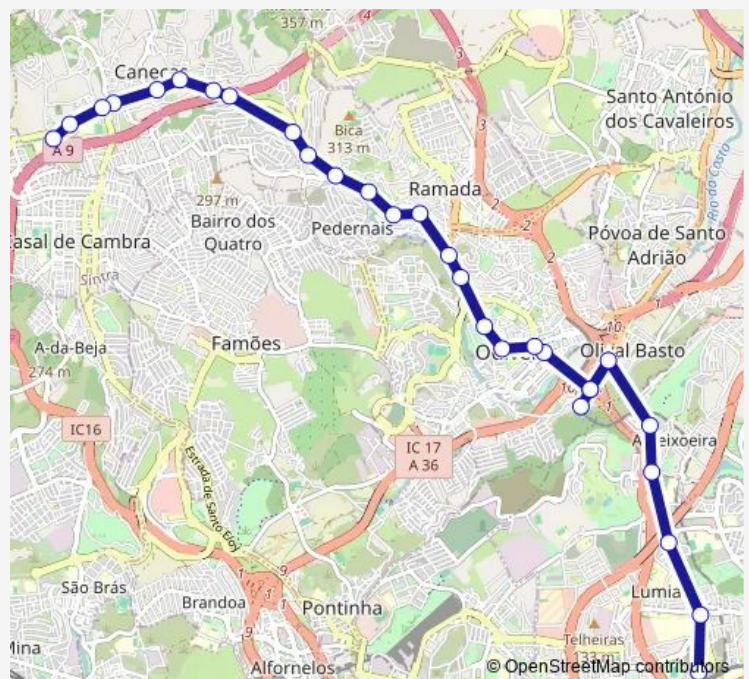

Bus 201 - Lisboa (Campo Grande) - Caneças (Esc Secundária)

[Go to website](#)

Direction

Lisboa (Campo Grande) — Caneças (Esc Secundária)

29 stops

[Open route schedule](#)

- Lisboa (Campo Grande)
- Lisboa (Al Linhas Torres) Hospital
- Lisboa (Al Linhas Torres) Lumiar
- Lisboa (Estr Desvio) Farmácia
- Lisboa (Estr Desvio) Qta Lavadeiras
- Olival Basto
- Sr Roubado (Malaposta)
- Sr Roubado (Metro)
- Sr Roubado (Malaposta)
- Odivelas (R Guilh Gomes Fernandes 18) Arcada
- Odivelas (R Guilh Gomes Fernandes 30)
- Odivelas (R Guilh Gomes Fernandes 88 A) Instituto
- Odivelas (R Comb Gde Guerra Lte 112) Cabaço
- Odivelas (R Combatentes Ultramar 66)
- Ramada Baixo 12 B (EN 250/2)
- Ramada 12 (EN 250/2)
- Ramada 40 (EN 250/2) Alto Ramada
- Amoreira 16 (EN 250/2)
- Amoreira (EN 250/2) Aires (X) Pedernais
- Ponte Bica 108 (EN 250/2)
- Ponte Bica (Curva Morte)

Route schedule

Lisboa (Campo Grande) — Caneças (Esc Secundária)

Monday	06:35-20:30
Tuesday	06:35-20:30
Wednesday	06:35-20:30
Thursday	06:35-20:30
Friday	06:35-20:30
Saturday	—
Sunday	—

Route info

Direction: Lisboa (Campo Grande)

Stops: 29

Trip Duration: 0 hour 30 min

201 - Lisboa (Campo Grande) - Caneças (Esc Secundária)

Caneças (R Luís Camões) (X) R M^a Ant S Rebelo

Caneças (R República 4)

Caneças (R República 40)

Caneças (R República) (X) Lugar De Além