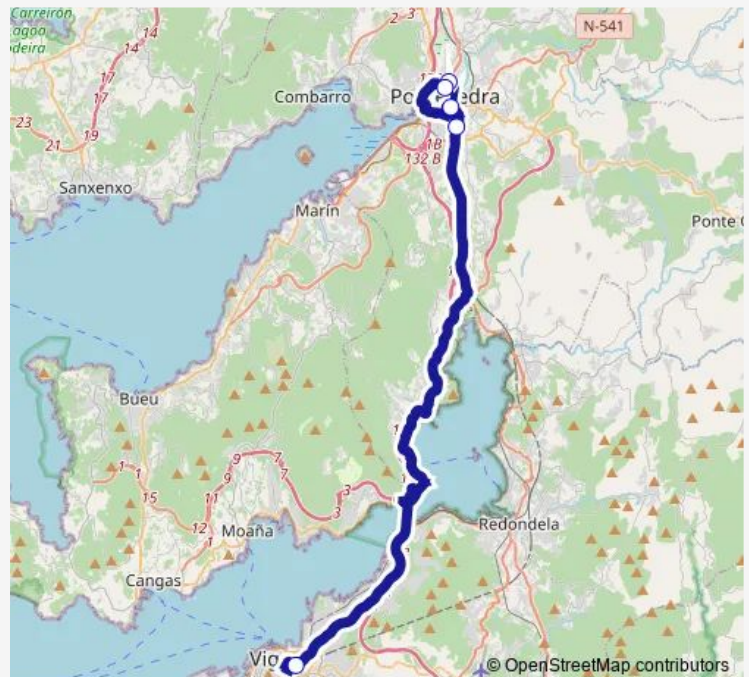

Pontevedra E.A.

Vigo E.I.

Route schedule

A Xunqueira — Vigo E.I.

Monday	13:05-20:15
Tuesday	13:05-20:15
Wednesday	13:05-20:15
Thursday	13:05-20:15
Friday	13:05
Saturday	—
Sunday	—

Route info

Direction: A Xunqueira

Stops: 5

Trip Duration: 0 hour 24 min

■ Xg817034 — A Xunqueira-Pontevedra-AP9-Vigo E.I.

Direction

Vigo E.I. — A Xunqueira

5 stops

[Open route schedule](#)

Vigo E.I.