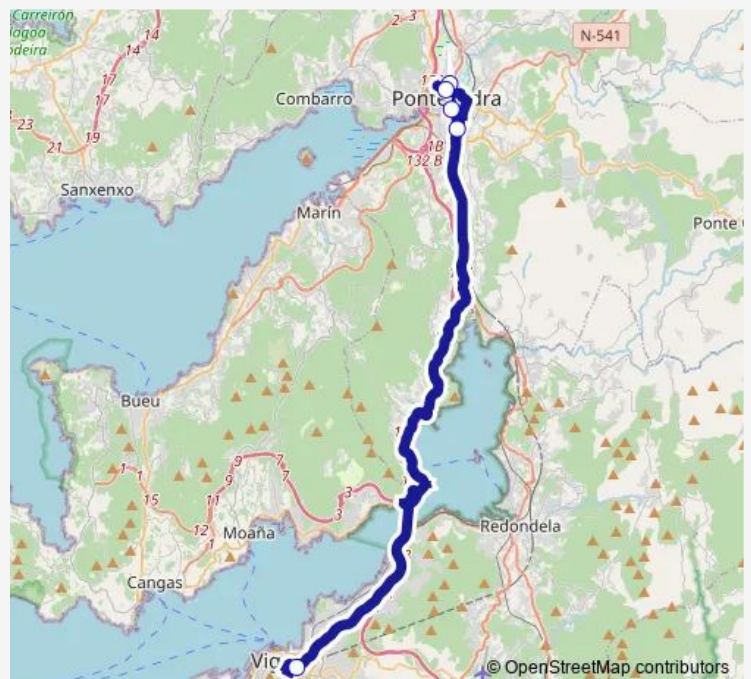

Saturday —

Sunday —

Route info

Direction: Vigo E.I.

Stops: 5

Trip Duration: 0 hour 24 min

■ XG817034 — A Xunqueira-Pontevedra-AP9-Vigo E.I.

Direction

A Xunqueira — Vigo E.I.

5 stops

[Open route schedule](#)

A Xunqueira

Ponte Do Burgo / Praza de

Campolongo

Pontevedra E.A.

Vigo E.I.

Route schedule

A Xunqueira — Vigo E.I.

Monday	13:05-20:15
Tuesday	13:05-20:15
Wednesday	13:05-20:15
Thursday	—
Friday	13:05
Saturday	—
Sunday	—

Route info

Direction: A Xunqueira

Stops: 5

Trip Duration: 0 hour 24 min