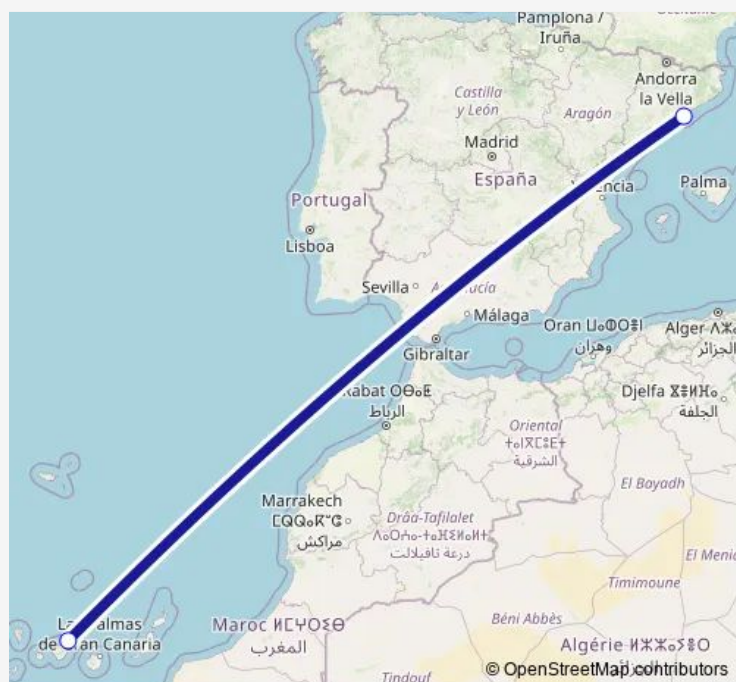

# Air Service BCN-TFN (FR) Josep Tarradellas Barcelona-EI Prat a Tenerife Norte-Ciudad de La Laguna

[Go to website](#)

## Direction

Aeropuerto Josep Tarradellas Barcelona-EI Prat — Aeropuerto Tenerife Norte-Ciudad de La Laguna

2 stops

[Open route schedule](#)

Aeropuerto Josep Tarradellas Barcelona-EI Prat

Aeropuerto Tenerife Norte-Ciudad de La Laguna

## Route schedule

Aeropuerto Josep Tarradellas Barcelona-EI Prat — Aeropuerto Tenerife Norte-Ciudad de La Laguna

Monday 05:10-16:45

Tuesday 05:10-16:45

Wednesday 05:10-16:45

Thursday 05:10-16:45

Friday 05:10-16:45

## Route info

Direction: Aeropuerto Josep Tarradellas Barcelona-EI Prat

Stops: 2

Trip Duration: 3 hour 35 min

BCN-TFN (FR) Air Service time schedules and route maps are available in an offline PDF at [busmaps.com](https://busmaps.com). Use the [busmaps.com](https://busmaps.com) website to see live bus times, train schedule or subway schedule, and step-by-step directions for all public transit in Santa Cruz de Tenerife