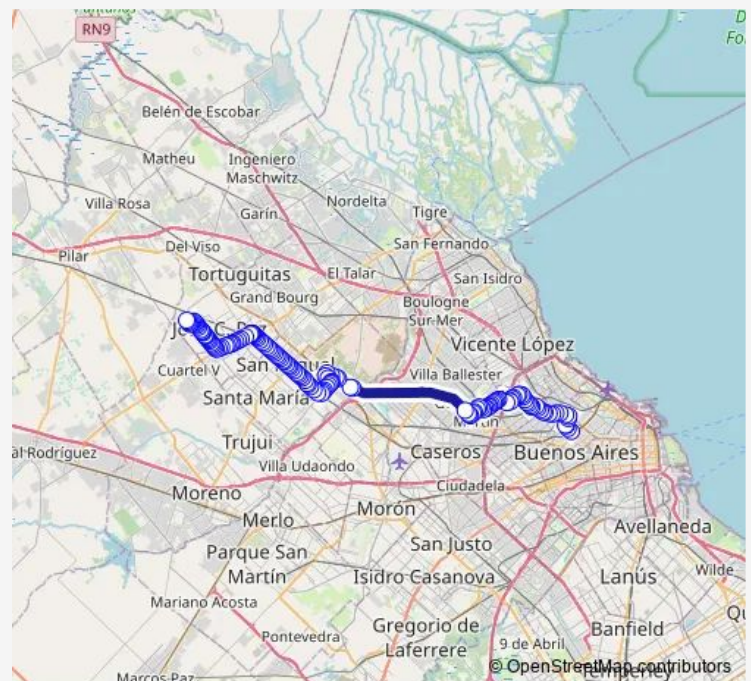

Avenida Croacia Y Buenos Aires

Avenida Croacia Y Viena

Avenida Croacia 2000-2098

Avenida Croacia Y Alberti

Avenida Croacia Y Ugarteche

Avenida Croacia Y Roosevelt

Avenida Croacia Y Luis Pasteur

Avenida Croacia Y Adolfo Alsina

Avenida Croacia Y Jose Antonio Paez

Avenida Croacia 727

Avenida Croacia Y 18 DE Octubre

Route schedule

CORBETA URUGUAY Y TEGUCIGALPA — 782 Dorrego Av.

Monday 03:10-22:40

Tuesday 03:10-22:40

Wednesday 03:10-22:40

Thursday 03:10-22:40

Friday 03:10-22:40

Saturday 04:00-22:00

Sunday 04:00-22:00

Route info

Direction: CORBETA URUGUAY Y TEGUCIGALPA

Stops: 133

Trip Duration: 2 hour 22 min

176N — Jnamba176

Avenida Croacia Y Oribe

Avenida Croacia Y Potosi

Potosí Y Juan B. DE Lasalle

Potosí Y 3 DE Febrero

Potosí Y Arribeños

Potosí Y Juan Andersen

Potosí Y Castañeda