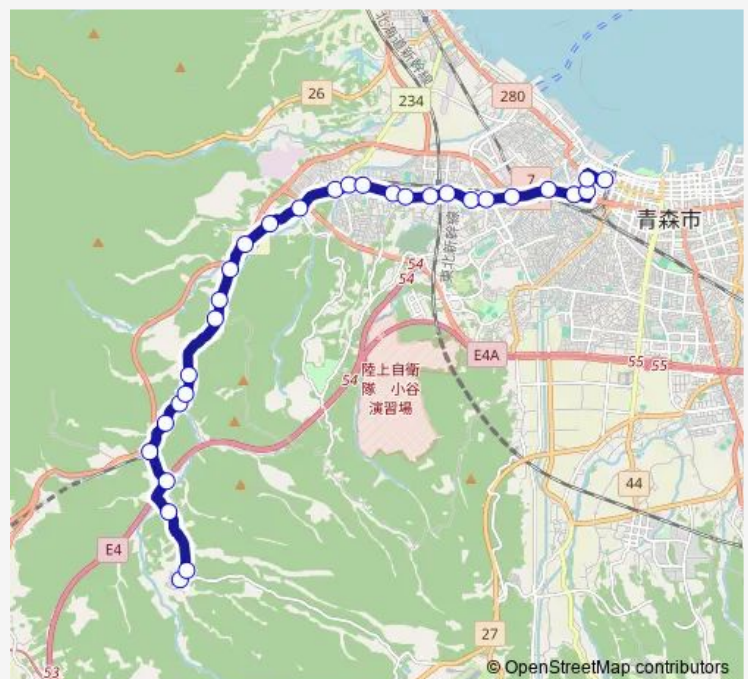

Direction

孫内 — 駅西口

30 stops

[Open route schedule](#)

- 孫内
- 孫内入口
- 袖上橋
- 鶴ヶ坂早稲田
- 鶴ヶ坂山本
- 鶴ヶ坂
- 鶴ヶ坂川合
- 鶴ヶ坂駅前
- 鶴ヶ坂田川
- 支村
- 戸門
- 戸門東口
- 戸門見通
- 白旗野
- 平岡大橋
- 天狗立
- 新城駅前
- 西部市民センター前
- 西高校前
- 松丘保養園前
- 三内霊園入口

Route schedule

孫内 — 駅西口

Monday	07:40-13:30
Tuesday	07:40-13:30
Wednesday	07:40-13:30
Thursday	07:40-13:30
Friday	07:40-13:30
Saturday	07:40-13:30
Sunday	07:40-13:30

Route info

Direction: 孫内

Stops: 30

Trip Duration: 0 hour 26 min

上古川

駅西口通り

駅西口

Direction

駅西口 — 孫内

29 stops

[Open route schedule](#)

駅西口

Sunday 12:30-16:17

Route info

Direction: 駅西口

Stops: 29

Trip Duration: 0 hour 26 min

鶴ヶ坂早稲田

袖上橋

孫内入口