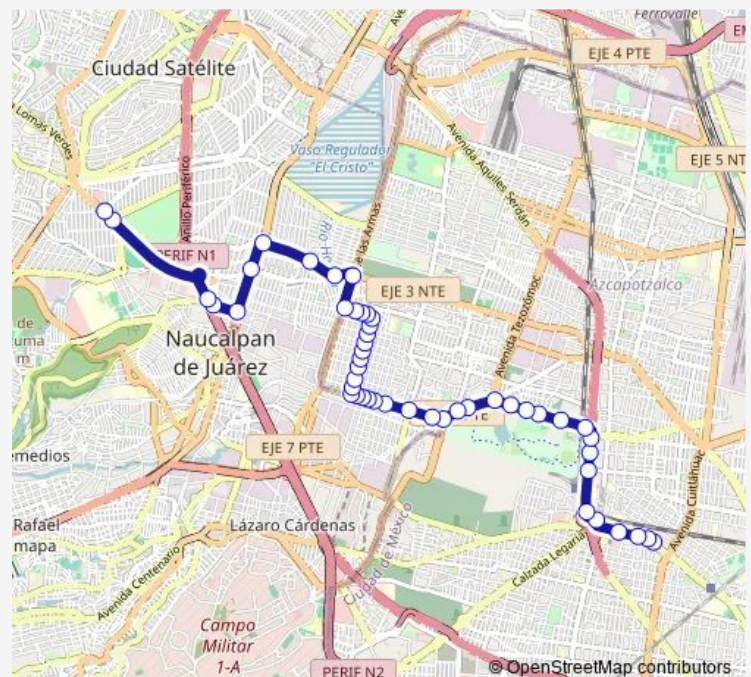

5 de Mayo - Norte 135a

5 de Mayo - Gasolina

5 de Mayo - Tezozomoc

Camino a Santa Lucia - Tezozomoc

Camino a Santa Lucia - Democracias

Camino a Santa Lucia - Calz. de la Naranja

Calz. de la Naranja - Quetzala

### Route schedule

Base Metro Cuitlahuac — Base Lomas Verdes

Monday 00:00

Tuesday 00:00

Wednesday 00:00

Thursday 00:00

Friday 00:00

Saturday 00:00

### Route info

Direction: Base Metro Cuitlahuac

Stops: 49

Trip Duration: 0 hour 42 min

16C — Lomas Verdes - Metro Cuitláhuac

Calz. de la Naranja - Emilio Carranza

Calz. de la Naranja -Gustavo Baz

Calz. de la Naranja - Abraham Sánchez