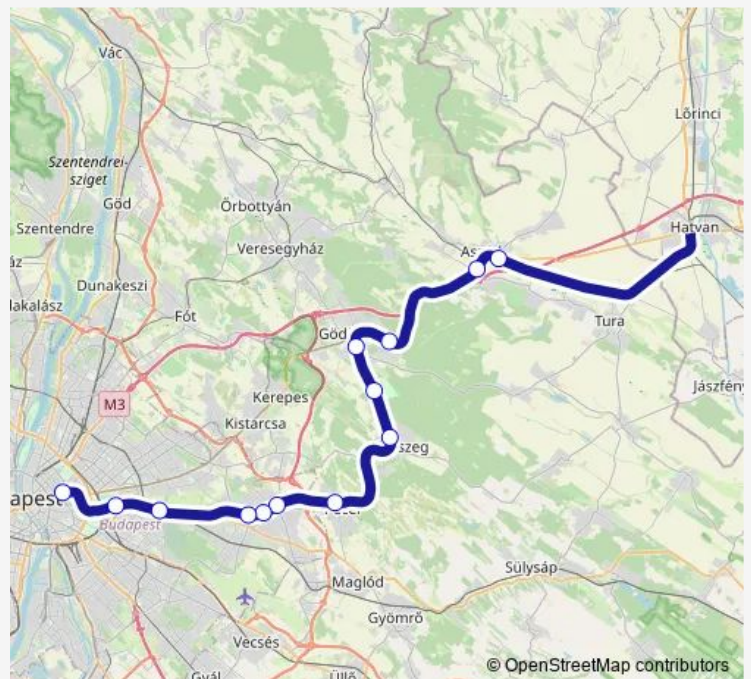

Direction

Aszód — Budapest-Keleti

10 stops

[Open route schedule](#)

Aszód

Bag

Máriabesnyő

Gödöllő

Gödöllő-Állami telepek

Isaszeg

Pécel

Rákos

Kőbánya felső

Budapest-Keleti

Route schedule

Aszód — Budapest-Keleti

Monday 05:37

Tuesday 05:37

Wednesday 05:37

Thursday 05:37

Friday 05:37

Saturday —

Sunday —

Route info

Direction: Aszód

Stops: 10

Trip Duration: 0 hour 58 min

Direction

Aszód — Budapest-Keleti

13 stops

[Open route schedule](#)

Aszód