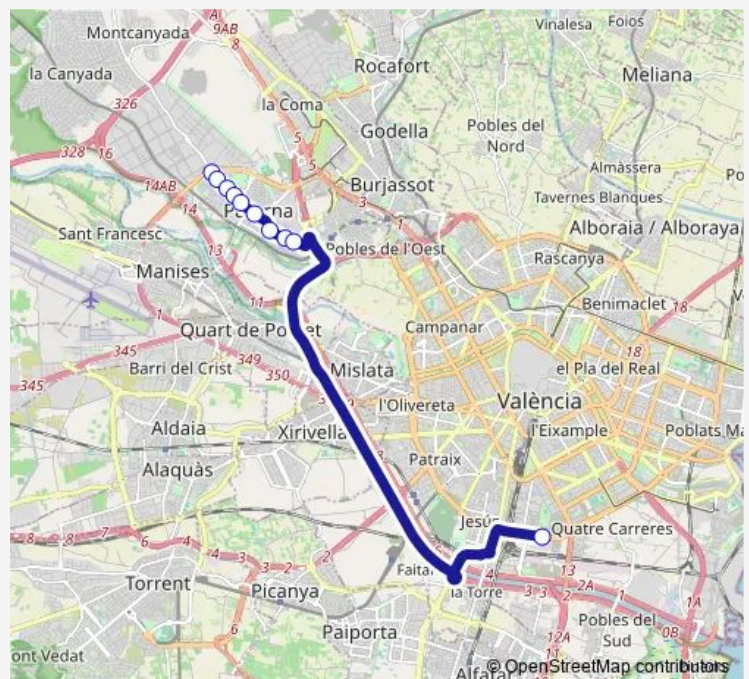

Bus L142A Paterna – Hospital La Fe

[Go to website](#)

Direction

Av. Vicent Mortes Alfonso, 105 [Paterna] — Av. Fernando Abril Martorell (par) – Hospital La Fe [València]

10 stops

[Open route schedule](#)

Av. Vicent Mortes Alfonso, 105 [Paterna]

Av. Vicent Mortes Alfonso, 87 - Juzgados [Paterna]

Av. Vicent Mortes Alfonso, 61 - Santa Rita [Paterna]

Av. Vicent Mortes Alfonso, 35 - Barranquet [Paterna]

Av. Vicent Mortes Alfonso, 13 - Auditori [Paterna]

Saturday —

Sunday —

Route info

Direction: Av. Vicent Mortes Alfonso, 105 [Paterna]

Stops: 10

Trip Duration: 0 hour 25 min

■ L142A — Paterna – Hospital La Fe

Direction

Av. Fernando Abril Martorell (par) – Hospital La Fe [València] — Av. Vicent Mortes Alfonso, 105 [Paterna]

13 stops

[Open route schedule](#)

Av. Fernando Abril Martorell (par) – Hospital La Fe [València]

Avda. Corts Valencianes, 106 – Campament [Paterna]