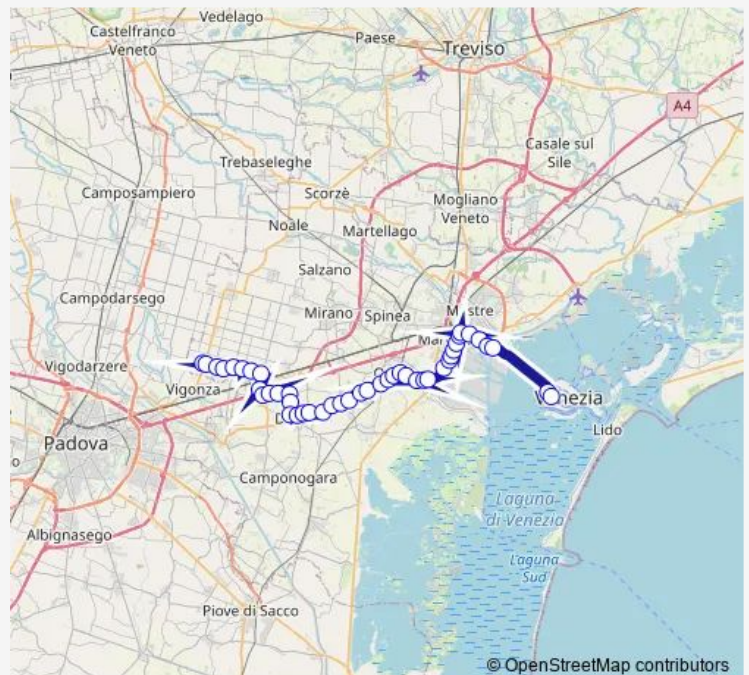

Saturday —

Sunday —

Route info

Direction: Mellaredo Cavinello

Stops: 45

Trip Duration: 0 hour 52 min

Mira Alighieri

Mira Porte

Mira Riscossa

Oriago Sommo

Oriago Stazione

Oriago Centro

Oriago Romagna

Padana Civico 338

Padana Stazione

Padana delle Trote