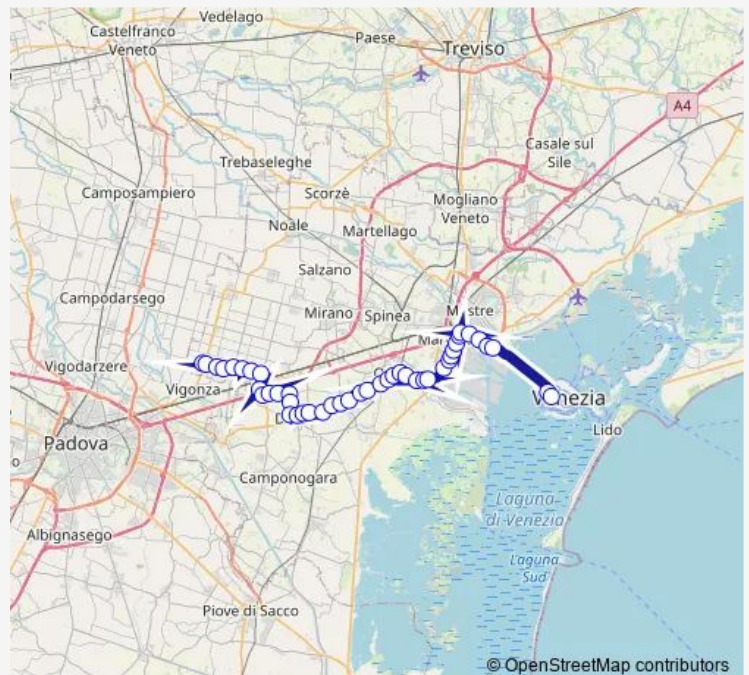

Saturday —

Sunday —

Route info

Direction: Mellaredo Cavinello

Stops: 45

Trip Duration: 0 hour 52 min

66E — Mellaredo Cavinello - Venezia

Mira Alighieri

Mira Porte

Mira Riscossa

Oriago Sommo

Oriago Stazione

Oriago Centro

Oriago Romagna

Padana Civico 338

Padana Stazione