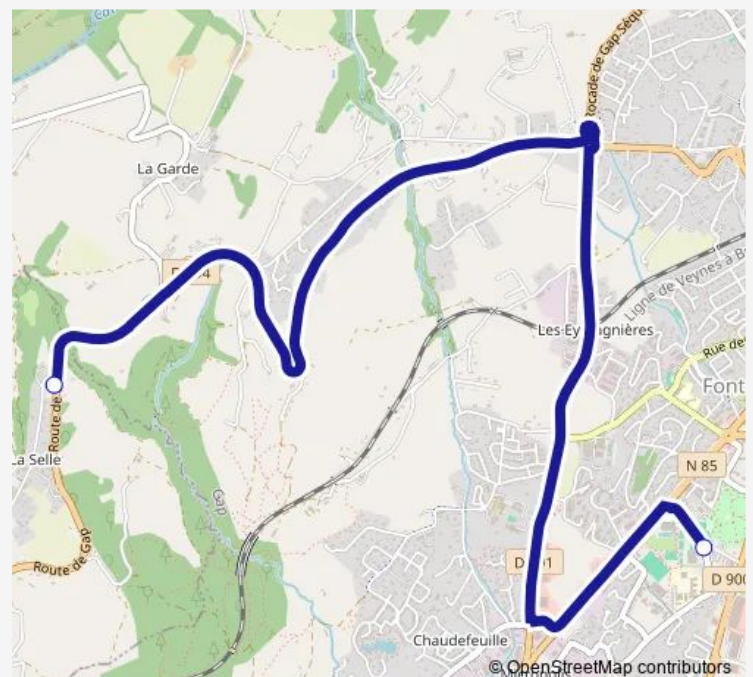

Bus 5313 5313 _ La Roche-Pic Ponçon-Gap Fontreyne (C)

[Go to website](#)

Direction

Collège de Fontreyne — La Selle

2 stops

[Open route schedule](#)

Collège de Fontreyne

La Selle

Route schedule

Collège de Fontreyne — La Selle

Monday	17:10
Tuesday	17:10
Wednesday	12:10
Thursday	17:10
Friday	17:10
Saturday	—
Sunday	—

Route info

Direction: Collège de Fontreyne

Stops: 2

Trip Duration: 0 hour 20 min

Direction

Le Stade — Collège de Fontreyne

4 stops

[Open route schedule](#)

Le Stade

Saint André

Pic Ponson

Collège de Fontreyne

Route schedule

Le Stade — Collège de Fontreyne

Monday	07:20
Tuesday	07:20
Wednesday	07:20
Thursday	07:20
Friday	07:20
Saturday	—
Sunday	—

Route info

Direction: Le Stade

Stops: 4

Trip Duration: 0 hour 25 min