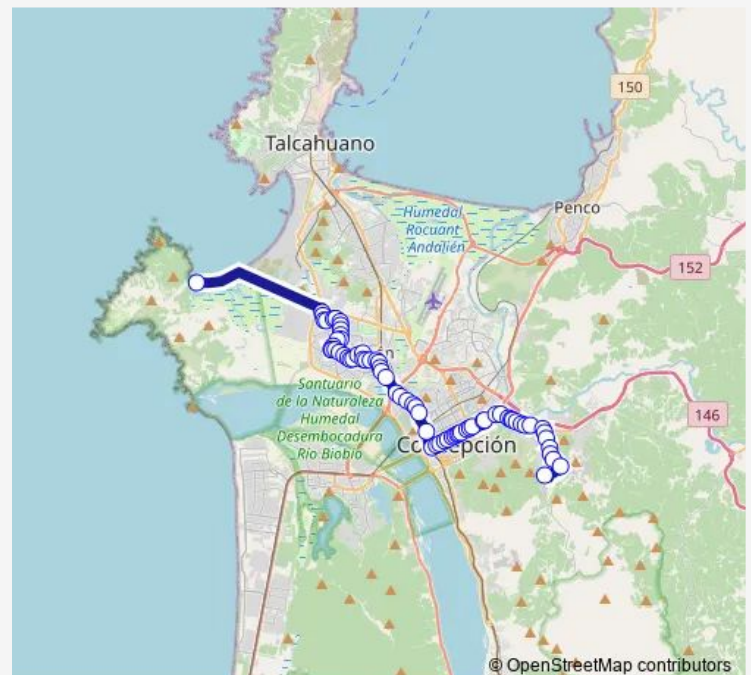

Bulgaria - Grecia / Poniente

Bulgaria - Granada

Granada - Madrid

Madrid - Baracaldo

Gran Bretana - Bremen / Poniente

Bremen - Gran Bretana / Sur

Bremen - Bulgaria / Sur

Bremen - Alemania

Bremen - Frankfort / Sur

Bremen - Atenas / Sur

Bremen - Palermo

Route schedule

Faro Av. Lenga — Camino A La Cabaña

Monday 06:00-23:30

Tuesday 06:00-23:30

Wednesday 06:00-23:30

Thursday 06:00-23:30

Friday 06:00-23:30

Saturday 06:00-23:40

Sunday 06:00-23:40

Route info

Direction: Faro Av. Lenga

Stops: 71

Trip Duration: 0 hour 44 min

71Z — Valle Nonguén

BusMaps

La Reconquista - Quillon

La Reconquista - Toscana / Sur

Corral - Carampangue

Corral - Ramuntcho / Poniente

Ramuntcho - Celia Castro

Ramuntcho - Julio Barnechea