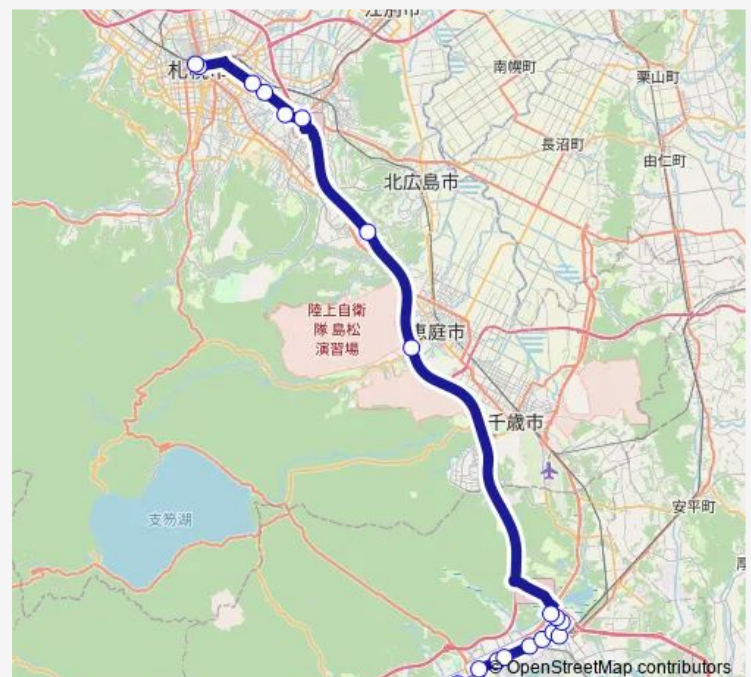

白石本通2丁目

Route schedule

苫小牧駅前 — 札幌駅前 (北2西3)

Monday 06:30-17:30

Tuesday 06:30-17:30

Wednesday 06:30-17:30

Thursday 06:30-17:30

Friday 06:30-17:30

Saturday 06:30-17:30

Sunday 06:30-17:30

Route info

Direction: 苫小牧駅前

Stops: 23

Trip Duration: 1 hour 43 min

時計台前

札幌駅前（北2西3）

Direction

札幌駅前7番のりば — 苫小牧駅前

21 stops

[Open route schedule](#)

札幌駅前7番のりば

白石本通2丁目

白石本通8丁目

南郷18丁目