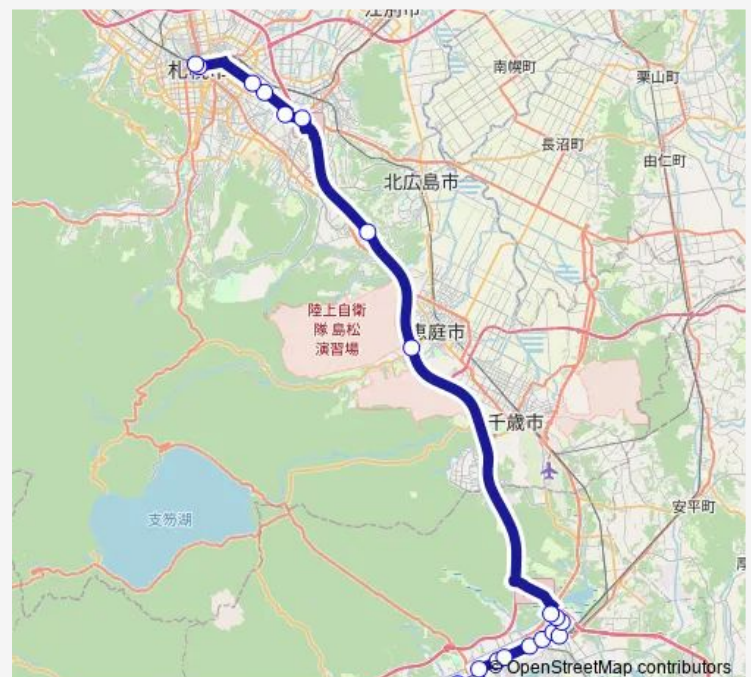

白石本通2丁目

Route schedule

苫小牧駅前 — 札幌駅前 (北2西3)

Monday 06:30-17:30

Tuesday 06:30-17:30

Wednesday 06:30-17:30

Thursday 06:30-17:30

Friday 06:30-17:30

Saturday 06:30-17:30

Sunday 06:30-17:30

Route info

Direction: 苫小牧駅前

Stops: 23

Trip Duration: 1 hour 43 min

時計台前

札幌駅前（北2西3）

Direction

札幌駅前7番のりば — 苫小牧駅前

21 stops

[Open route schedule](#)

札幌駅前7番のりば

白石本通2丁目

白石本通8丁目

南郷18丁目