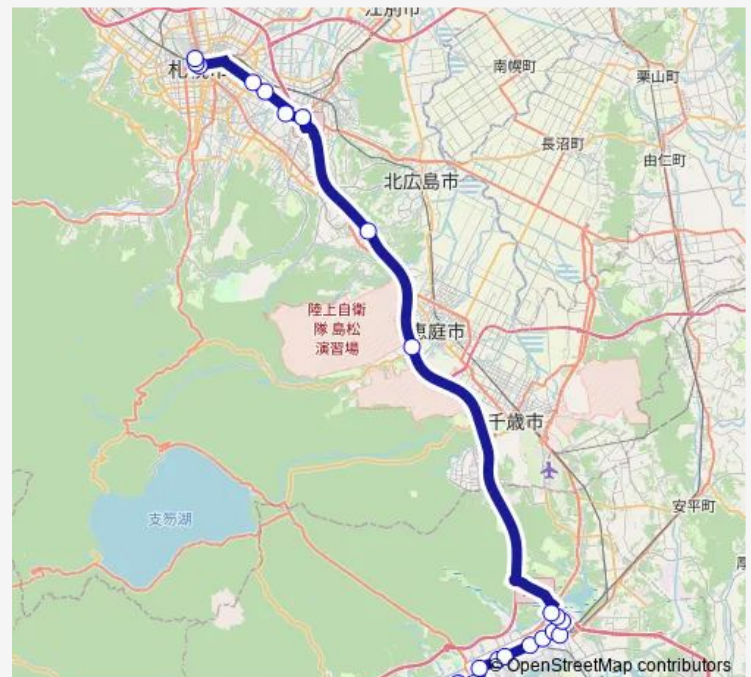

Saturday 06:30-19:30

Sunday 06:30-19:30

Route info

Direction: 苫小牧駅前

Stops: 24

Trip Duration: 1 hour 43 min

時計台前

北2条西3丁目

札幌駅前

Direction

札幌駅前 — 苫小牧駅前

21 stops

[Open route schedule](#)

札幌駅前

白石本通 2 丁目

白石本通 8 丁目

Friday 07:00-21:30

Saturday 07:00-21:30

Sunday 07:00-21:30

Route info

Direction: 札幌駅前

Stops: 21

Trip Duration: 1 hour 40 min

Direction