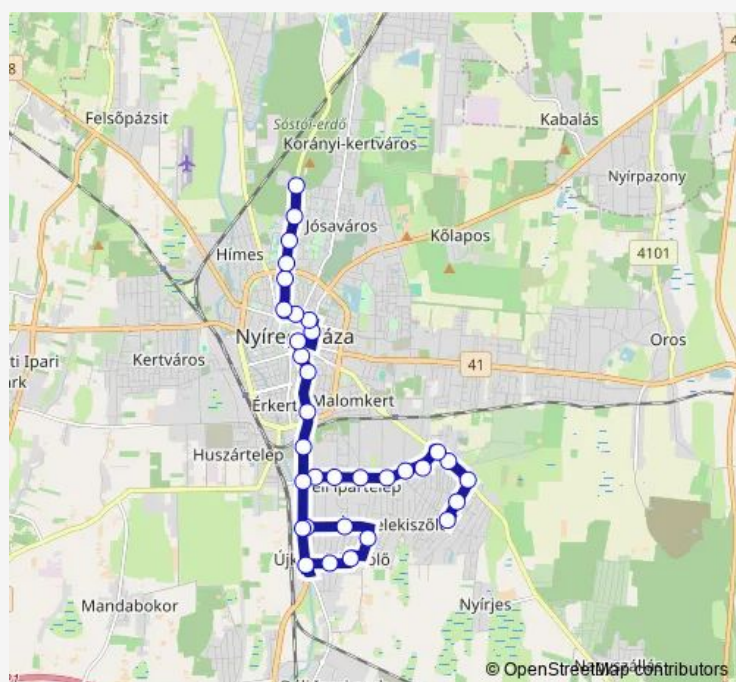

Direction

Nyíregyháza, Alma utca iskola — Nyíregyháza, Sóstói úti kórház

33 stops

[Open route schedule](#)

Nyíregyháza, Alma utca iskola

Nyíregyháza, Pitypang utca

Nyíregyháza, Borbánya Iskola

Nyíregyháza, Borbánya Abc

Nyíregyháza, Móricz Zsigmond utca

Route schedule

Nyíregyháza, Alma utca iskola — Nyíregyháza, Sóstói úti kórház

Monday	—
Tuesday	—
Wednesday	—
Thursday	—
Friday	—
Saturday	04:51
Sunday	04:51

Route info

Direction: Nyíregyháza, Alma utca iskola

Stops: 33

Trip Duration: 0 hour 39 min

Nyíregyháza, Hatzel tér

Nyíregyháza, Luther tér

Nyíregyháza, Luther utca

Nyíregyháza, Bujtos utca

Nyíregyháza, Kodály Zoltán Általános Iskola

Nyíregyháza, Vay Ádám körút

33 stops

[Open route schedule](#)

Nyíregyháza, Alma utca iskola

Nyíregyháza, Pitypang utca

Nyíregyháza, Borbánya Iskola

Nyíregyháza, Borbánya Abc

Nyíregyháza, Tünde utca

Nyíregyháza, Ipari utca