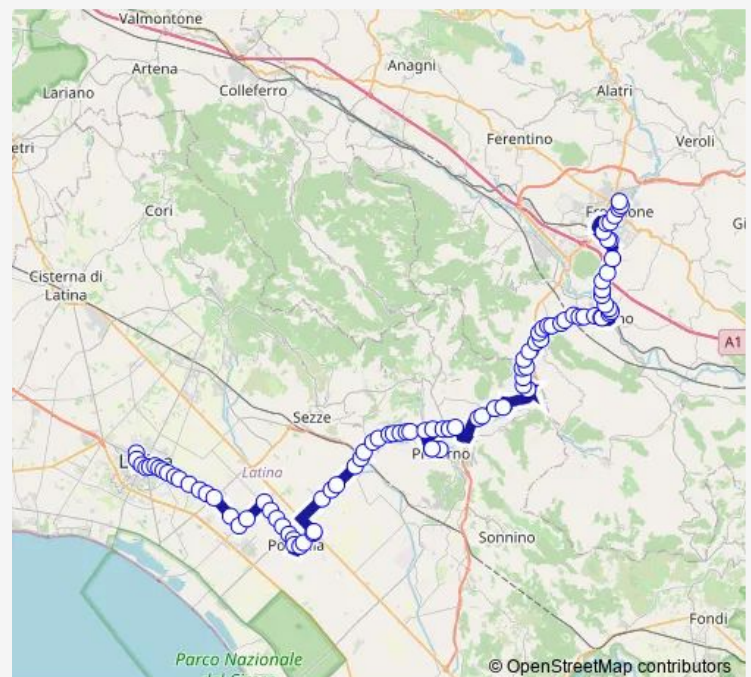

Latina | Casal Traiano # f3313

Pontinia | Str. Tavolato Via Migliara 45,5 # f3314

Pontinia | Str. Tavolato Via Migliara 46 # f3315

Route schedule

Latina | Terminal Bus # f3092 — Frosinone | Via Tiburtina
Via Lago Maggiore # f3478

Monday 13:45

Tuesday 13:45

Wednesday 13:45

Thursday 13:45

Friday 13:45

Saturday 13:45

Sunday —

Route info

Direction: Latina | Terminal Bus # f3092

Stops: 93

Trip Duration: 1 hour 51 min

Latina - Frosinone # Fr848d

Pontinia | Str. Tavolato Via Migliara 47 # f3316

Pontinia | Borgo Pasubio # f3317

Pontinia | Via Napoli Corso Europa # f3318