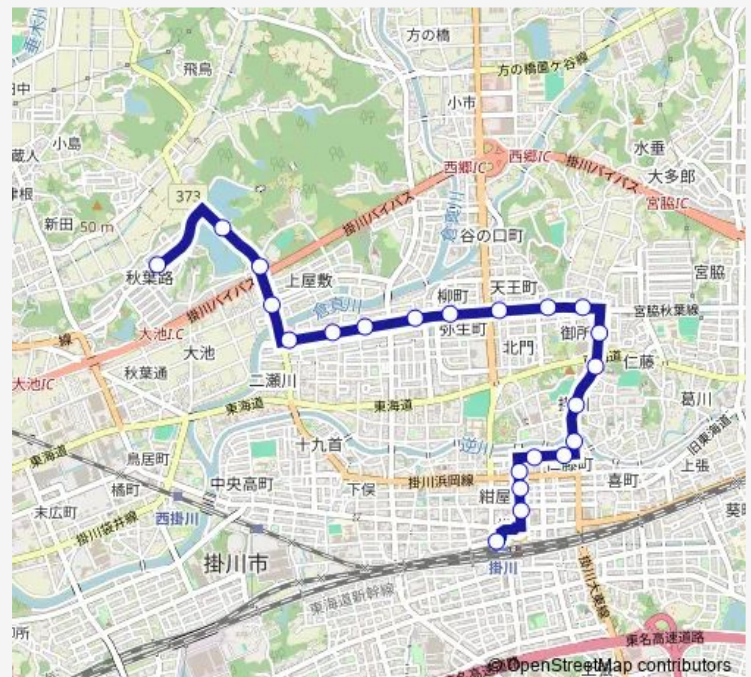

さんりーな入口

上屋敷

七日町西

七日町東

中宿公園入口

中宿

柳町

天王町西

天王町東

徳育保健センター前

御所原

旭町

神明町

奥姫橋

天然寺前

大手門前

連雀

紺屋町

栄町

Route schedule

秋葉路東 — 掛川駅北口

Monday	06:30
Tuesday	06:30
Wednesday	06:30
Thursday	06:30
Friday	06:30
Saturday	—
Sunday	—

Route info

Direction: 秋葉路東

Stops: 22

Trip Duration: 0 hour 13 min

市街地循環線掛川駅行

BusMaps

Direction

秋葉路東 — 掛川駅北口

17 stops

[Open route schedule](#)