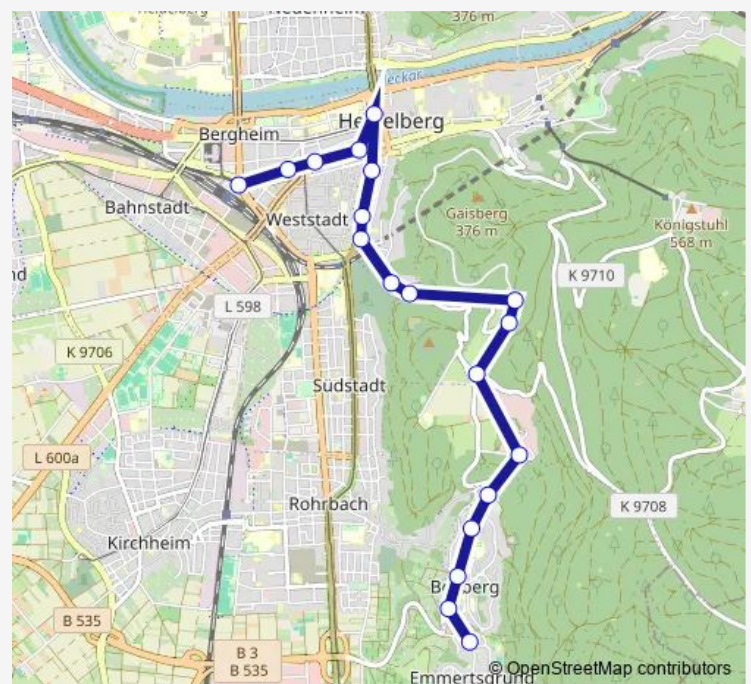

Hans-Böckler-Straße

Kaiserstraße

Alois-Link-Platz

Steigerweg

Rohrbacher Grenzweg

Speyererhof

Kühruhweg

Bierhelderhof

Embl

Forstquelle

Boxberggring

Fernheizwerk

Louise-Ebert-Zentrum

Buchwaldweg

Mombertplatz

Rohrbach Süd

### Route schedule

HD Hauptbahnhof — Rohrbach Süd

Monday	05:25
Tuesday	05:25
Wednesday	05:25
Thursday	05:25
Friday	05:25
Saturday	06:00
Sunday	—

### Route info

Direction: HD Hauptbahnhof

Stops: 20

Trip Duration: 0 hour 34 min

39a — HD Bismarckplatz - Speyererhof - Embl - Boxberg/Kohlhof - Königstuhl