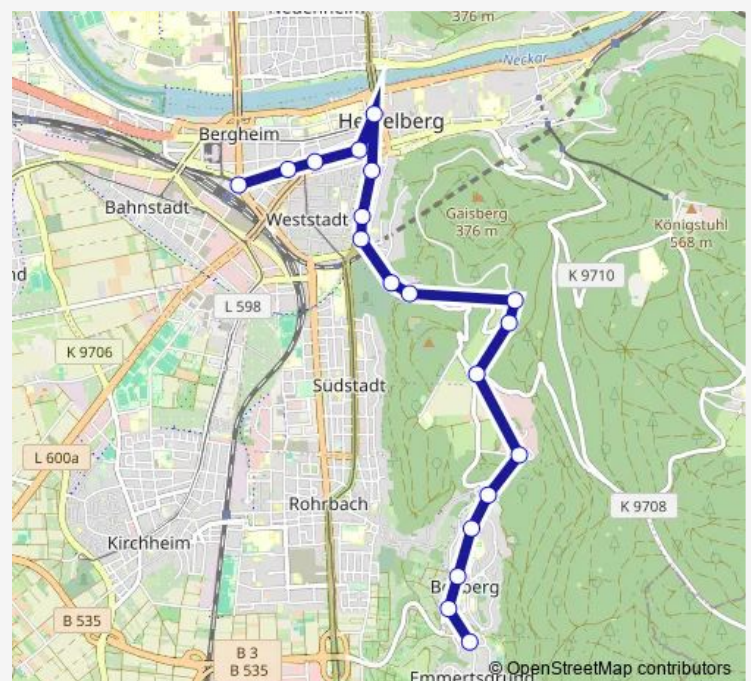

Seegarten

Bismarckplatz

Hans-Böckler-Straße

Kaiserstraße

Alois-Link-Platz

Steigerweg

Rohrbacher Grenzweg

Speyererhof

Mombertplatz

Rohrbach Süd

Route schedule

HD Hauptbahnhof — Rohrbach Süd

Monday	05:25
Tuesday	05:25
Wednesday	05:25
Thursday	05:25
Friday	05:25
Saturday	06:00
Sunday	—

Route info

Direction: HD Hauptbahnhof

Stops: 20

Trip Duration: 0 hour 36 min

39A — HD Bismarckplatz - Speyererhof - Embl - Boxberg/Kohlhof - Königstuhl

Direction

Mombertplatz — HD Hauptbahnhof

19 stops

[Open route schedule](#)

Mombertplatz

Am Götzenberg

Saturday —

Sunday —

Route info

Direction: Mombertplatz

Stops: 19

Trip Duration: 0 hour 31 min

Direction

Mombertplatz — HD Hauptbahnhof