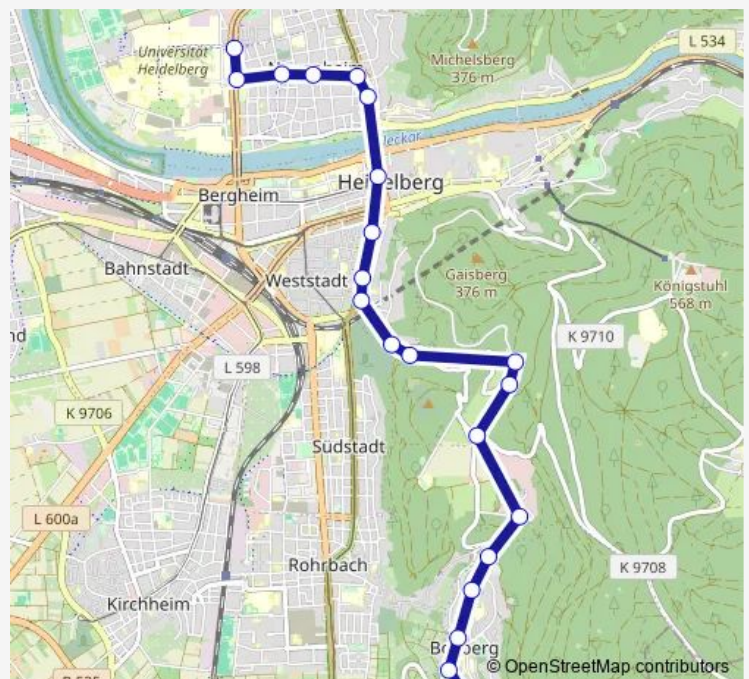

Steigerweg

Rohrbacher Grenzweg

Speyererhof

Kühruhweg

Bierhelderhof

Embl

Forstquelle

Boxberggring

Thursday 07:52-20:12

Friday 07:52-20:12

Saturday 07:12-21:42

Sunday —

Route info

Direction: Technologiepark

Stops: 22

Trip Duration: 0 hour 36 min

39a — HD Bismarckplatz - Speyererhof - Embl - Boxberg/Kohlhof - Königstuhl

Direction

Rohrbach Süd — Technologiepark

21 stops

[Open route schedule](#)

Rohrbach Süd

Am Götzenberg

Haselnussweg

Boxbergring

Forstquelle

Embl

Bierhelderhof

Kühruhweg

Speyererhof

Rohrbacher Grenzweg

Steigerweg