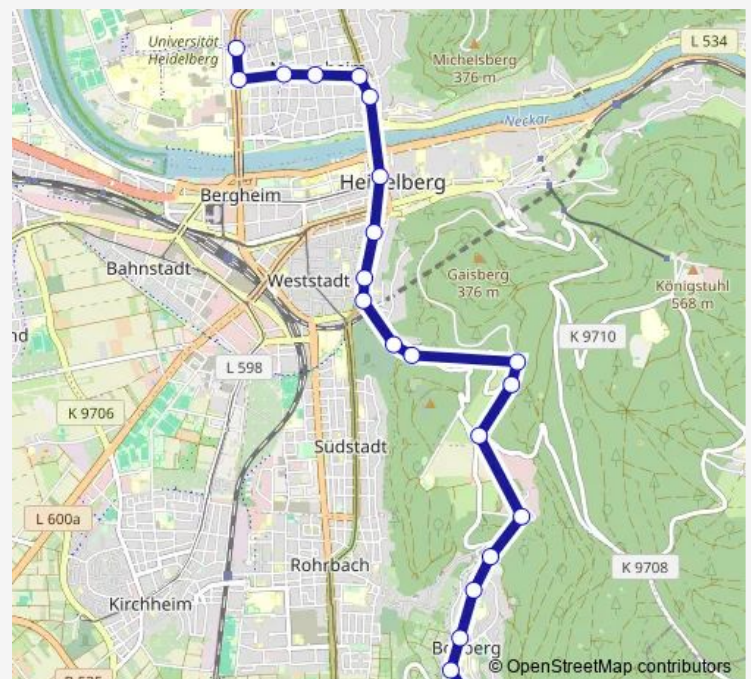

Thursday 07:52-20:12

Friday 07:52-20:12

Saturday 07:12-21:42

Sunday —

Route info

Direction: Technologiepark

Stops: 22

Trip Duration: 0 hour 36 min

39A — HD Bismarckplatz - Speyererhof - Embl - Boxberg/Kohlhof - Königstuhl

Direction

Rohrbach Süd — Technologiepark

21 stops

[Open route schedule](#)

Rohrbach Süd

Am Götzenberg

Haselnussweg

Alois-Link-Platz

Kaiserstraße

Hans-Böckler-Straße

Bismarckplatz

Brückenstraße

Lutherstraße

Mönchhofschule

Wielandtstraße

Direction: Mombertplatz

Stops: 20

Trip Duration: 0 hour 28 min

Direction

Mombertplatz — Technologiepark

21 stops

[Open route schedule](#)

Mombertplatz