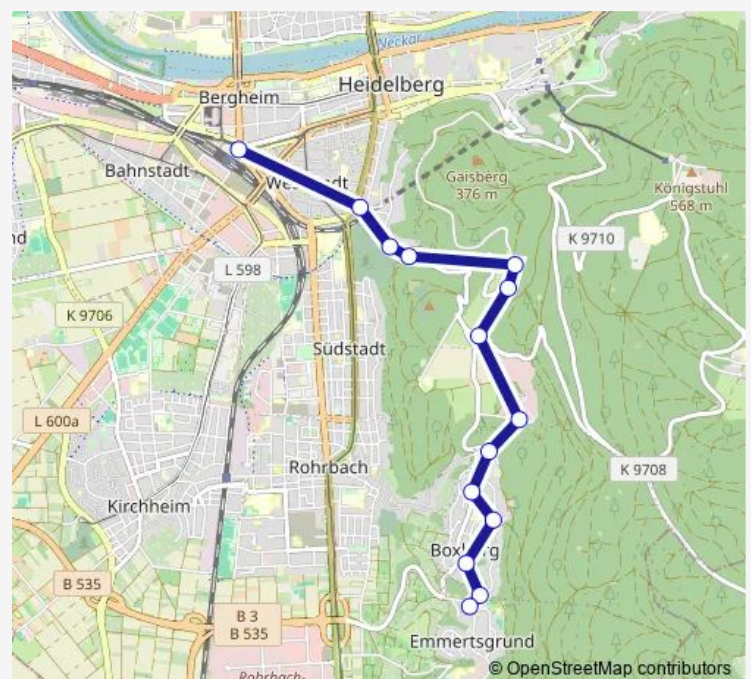

Wednesday 07:40

Thursday 07:40

Friday 07:40

Saturday —

Sunday —

Route info

Direction: Mombertplatz

Stops: 14

Trip Duration: 0 hour 25 min

39a — HD Bismarckplatz - Speyererhof - Embl - Boxberg/Kohlhof - Königstuhl

Direction

HD Hauptbahnhof — Mombertplatz

14 stops

[Open route schedule](#)

HD Hauptbahnhof

Alois-Link-Platz

Steigerweg

Rohrbacher Grenzweg

Speyererhof

Kühruhweg

Bierhelderhof

Embl

Forstquelle

Boxbergring

Thursday 09:30

Friday 09:30

Saturday —

Sunday —

Route info

Direction: Mombertplatz

Stops: 14

Trip Duration: 0 hour 24 min