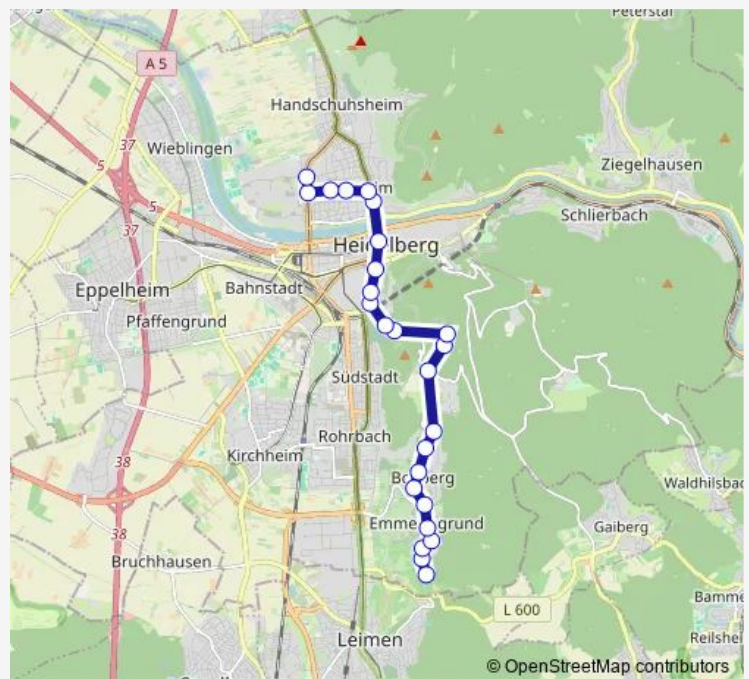

### Direction

Emmertsgrund — Technologiepark

25 stops

[Open route schedule](#)

- Emmertsgrund
- Jaspersstraße
- Augustinum
- Forum
- HD Otto-Hahn-Straße
- Mombertplatz
- Am Götzenberg
- Haselnussweg
- Boxbergring
- Forstquelle
- Bierhelderhof
- Kühruhweg
- Speyererhof
- Rohrbacher Grenzweg
- Steigerweg
- Alois-Link-Platz
- Kaiserstraße
- Hans-Böckler-Straße
- Bismarckplatz
- Brückenstraße
- Lutherstraße

### Route schedule

Emmertsgrund — Technologiepark

Monday	05:39
Tuesday	05:39
Wednesday	05:39
Thursday	05:39
Friday	05:39
Saturday	—
Sunday	—

### Route info

Direction: Emmertsgrund

Stops: 25

Trip Duration: 0 hour 33 min

39A — HD Bismarckplatz - Speyererhof - Embl - Boxberg/Kohlhof - Königstuhl

Mönchhofschule

Wielandtstraße

Bunsengymnasium

Speyererhof

Rohrbacher Grenzweg

Steigerweg

Alois-Link-Platz

Kaiserstraße

Hans-Böckler-Straße

Bismarckplatz

Brückenstraße