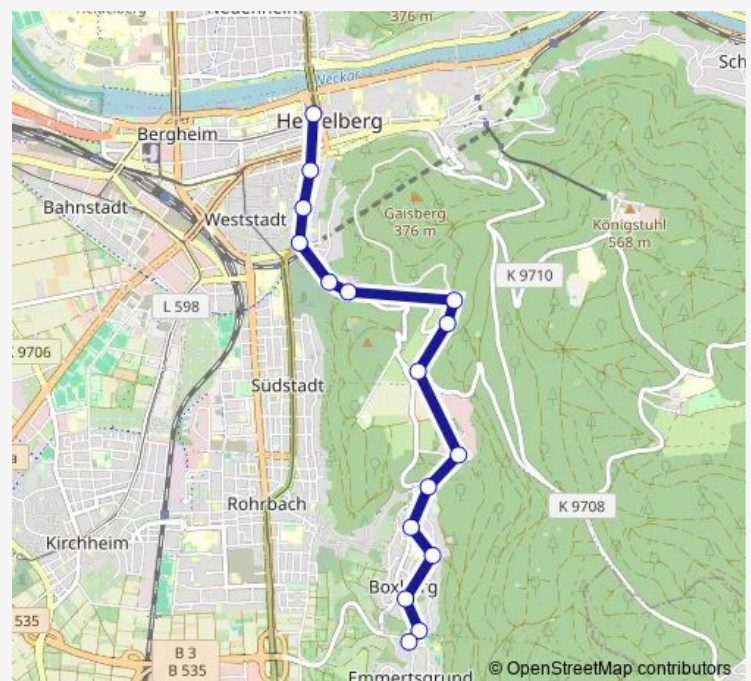

Bus 39a HD Bismarckplatz - Speyererhof - Embl - Boxberg/Kohlhof - Königstuhl

[Go to website](#)

Direction

Bismarckplatz — Rohrbach Süd

17 stops

[Open route schedule](#)

- Bismarckplatz
- Hans-Böckler-Straße
- Kaiserstraße
- Alois-Link-Platz
- Steigerweg
- Rohrbacher Grenzweg
- Speyererhof
- Kühruhweg
- Bierhelderhof
- Embl
- Forstquelle
- Boxbergring
- Fernheizwerk
- Louise-Ebert-Zentrum
- Buchwaldweg
- Mombertplatz
- Rohrbach Süd

Route schedule

Bismarckplatz — Rohrbach Süd

Monday	21:48
Tuesday	21:48
Wednesday	21:48
Thursday	21:48
Friday	21:48
Saturday	—
Sunday	—

Route info

Direction: Bismarckplatz

Stops: 17

Trip Duration: 0 hour 28 min

39a — HD Bismarckplatz - Speyererhof - Embl - Boxberg/Kohlhof - Königstuhl

Direction

Rohrbach Süd — Bismarckplatz

15 stops

[Open route schedule](#)

Rohrbach Süd

Am Götzenberg

Haselnussweg

Boxbergring

Forstquelle

Embl

Bierhelderhof

Kühruhweg

Speyererhof

Rohrbacher Grenzweg

Steigerweg