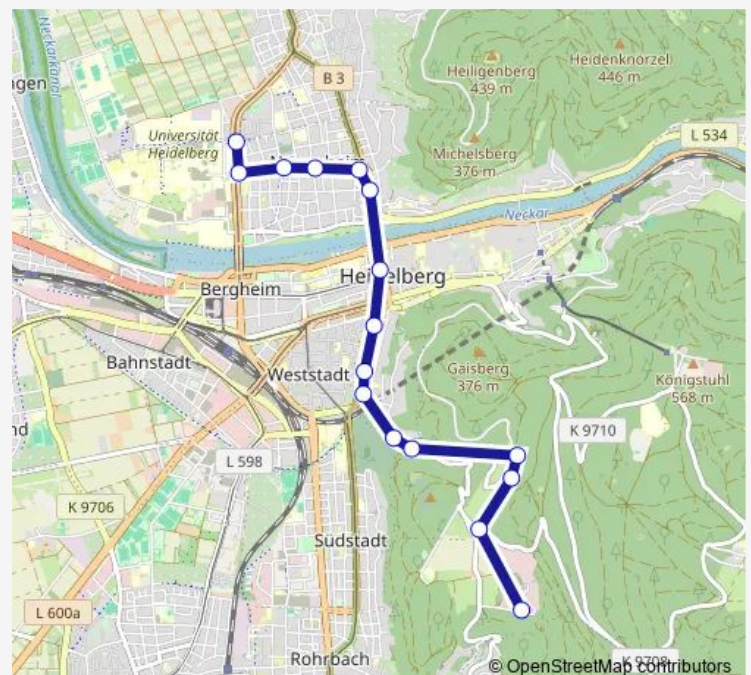

Bus 39A HD Bismarckplatz - Speyererhof - Embl - Boxberg/Kohlhof - Königstuhl

[Go to website](#)

Direction

Embl — Technologiepark

16 stops

[Open route schedule](#)

- Embl
- Bierhelderhof
- Kühruhweg
- Speyererhof
- Rohrbacher Grenzweg
- Steigerweg
- Alois-Link-Platz
- Kaiserstraße
- Hans-Böckler-Straße
- Bismarckplatz
- Brückenstraße
- Lutherstraße
- Mönchhofschule
- Wielandtstraße
- Bunsengymnasium
- Technologiepark

Route schedule

Embl — Technologiepark

Monday	07:58
Tuesday	07:58
Wednesday	07:58
Thursday	07:58
Friday	07:58
Saturday	—
Sunday	—

Route info

Direction: Embl

Stops: 16

Trip Duration: 0 hour 24 min

Direction

Technologiepark — Embl

16 stops

[Open route schedule](#)

Technologiepark

Bunsengymnasium

Wielandtstraße

Mönchhofschule

Lutherstraße

Brückenstraße

Bismarckplatz

Hans-Böckler-Straße

Kaiserstraße

Alois-Link-Platz

Steigerweg

Rohrbacher Grenzweg

Speyererhof