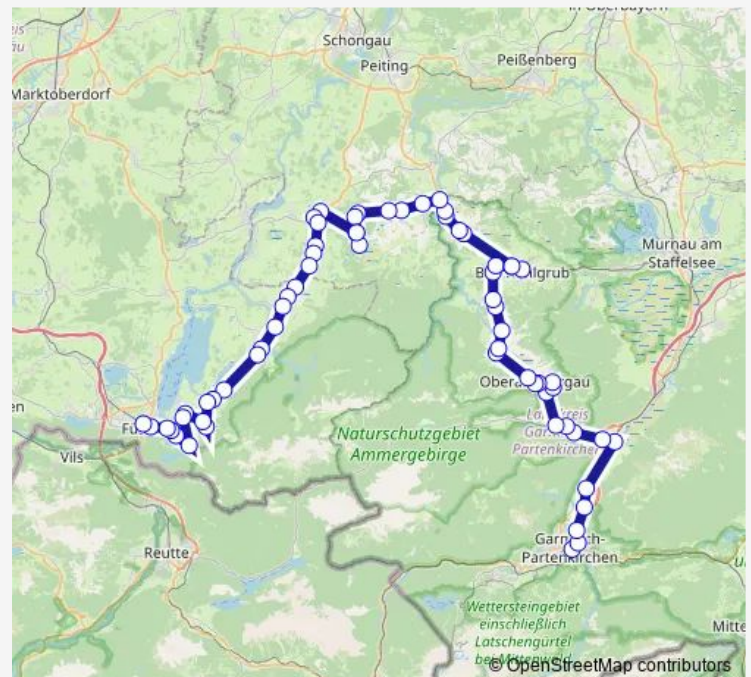

Bad Kohlgrub Feuerwehrhaus

Route schedule

Garmisch-Partenkirchen — Echelsbacher Brücke

Monday 06:20-16:00

Tuesday 06:20-16:00

Wednesday 06:20-16:00

Thursday 06:20-16:00

Friday 06:20-16:00

Saturday —

Sunday —

Route info

Direction: Garmisch-Partenkirchen

Stops: 28

Trip Duration: 1 hour 14 min

9606

Bad Kohlgrub Erlestraße

Bad Kohlgrub Feuerwehrhaus

Bad Bayersoien Eisplatz

Bad Bayersoien Gh. Weißes Roß

Bayersoien-Gschwendt

Bayersoien-Echelsbach

Echelsbacher Brücke

Direction

Garmisch-Partenkirchen — Wieskirche

38 stops

[Open route schedule](#)

Garmisch-Partenkirchen

St. Irmengard

Friedhof Partenkirchen

Loisachauen

Farchant Maibaum

Oberau