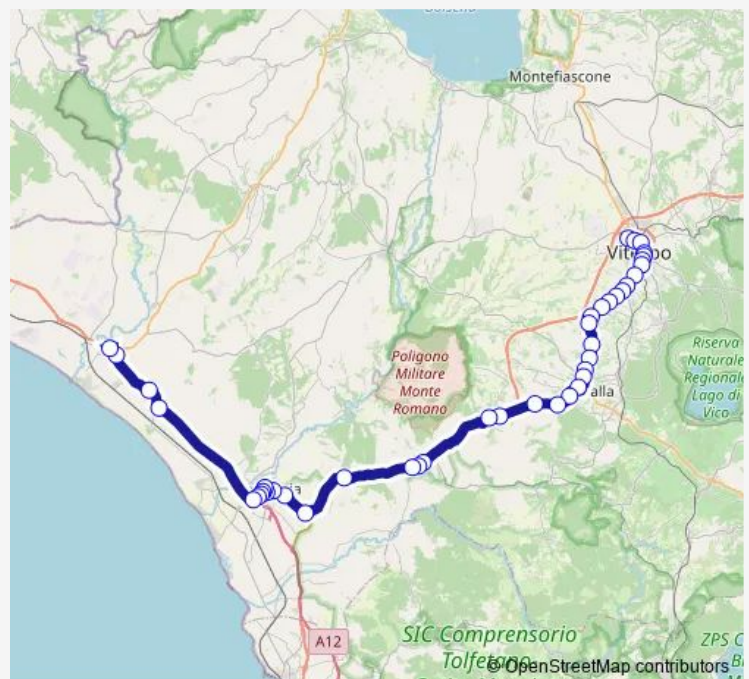

### Route schedule

VITERBO | Riello # f641 — Montalto | Piazza Tarquinia # f343

Monday —

Tuesday —

Wednesday —

Thursday —

Friday —

Saturday 12:35

### Route info

Direction: VITERBO | Riello # f641

Stops: 43

Trip Duration: 1 hour 25 min

Viterbo - Montalto di Castro # Mc09d

VETRALLA | Via Aurelia Nord (Dogane) # f823

VETRALLA | Via Aurelia Nord Str. Poggio Cilli # f824