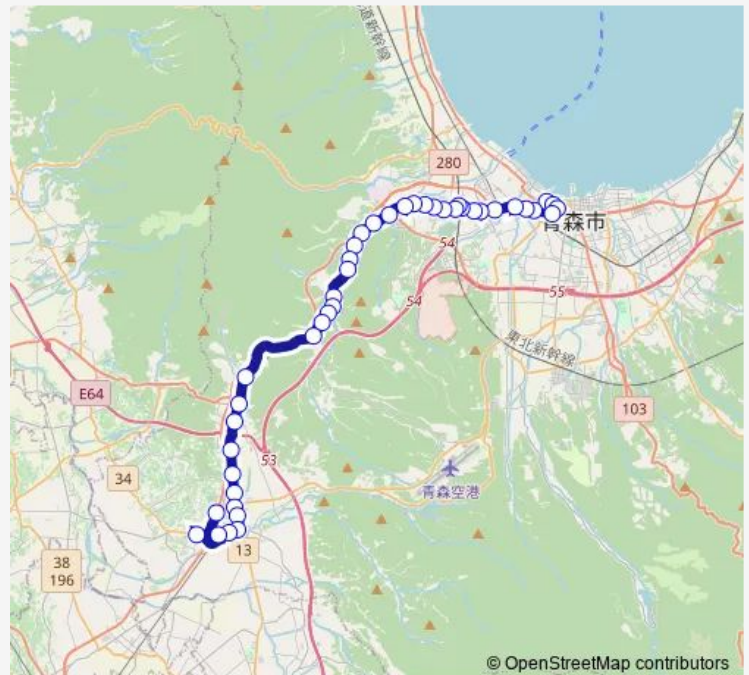

### Direction

青森駅 — 道の駅なみおか

42 stops

[Open route schedule](#)

- 青森駅
- 新町一丁目
- 八甲通り
- 古川
- 上古川
- 西上古川
- 西滝
- ヤクルト前
- マツダ自動車前
- あすなろセンター前
- 石江
- 新青森駅南口
- 三内霊園入口
- 松丘保養園前
- 西高校前
- 西部市民センター前
- 新城駅前
- 天狗立
- 平岡大橋
- 白旗野
- 戸門見通

### Route schedule

青森駅 — 道の駅なみおか

Monday	09:20-13:10
Tuesday	09:20-13:10
Wednesday	09:20-13:10
Thursday	09:20-13:10
Friday	09:20-13:10
Saturday	09:20-13:10
Sunday	09:20-13:10

### Route info

Direction: 青森駅

Stops: 42

Trip Duration: 1 hour 10 min

戸門東口

戸門

支村

鶴ヶ坂田川

## Route info

Direction: 道の駅なみおか

Stops: 42

Trip Duration: 1 hour 10 min

新城駅前

西部市民センター前

西高校前

松丘保養園前