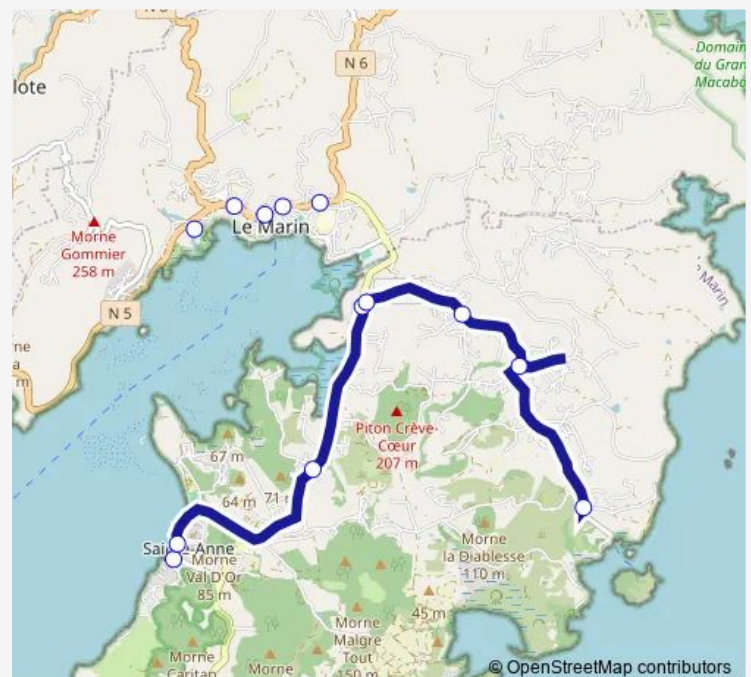

Saturday 07:25-12:20

Sunday 07:25-11:30

Route info

Direction: Sainte Anne - Gare Routière

Stops: 13

Trip Duration: 0 hour 40 min

Direction

Sainte Anne - Cap Chevalier — Sainte Anne - Gare Routière

7 stops

[Open route schedule](#)

Sainte Anne - Cap Chevalier

Sainte Anne - Cap Cabaret

Sainte Anne - Ecole Barrière Lacroix

Sainte Anne - Barreto

Sainte Anne - Mairie

Sainte Anne - Rd Pt Poirier

Saturday —

Sunday —

Route info

Direction: Sainte Anne - Cap Chevalier

Stops: 7

Trip Duration: 0 hour 20 min

Direction

Le Marin - Artimer — Sainte Anne - Gare Routière

15 stops

[Open route schedule](#)

Le Marin - Artimer

Le Marin - Montgérald/ Marine Bay

Le Marin - Rue Diaka

Le Marin - Centre Culturel

Le Marin - La Agnès

Sainte Anne - Rd Pt Poirier