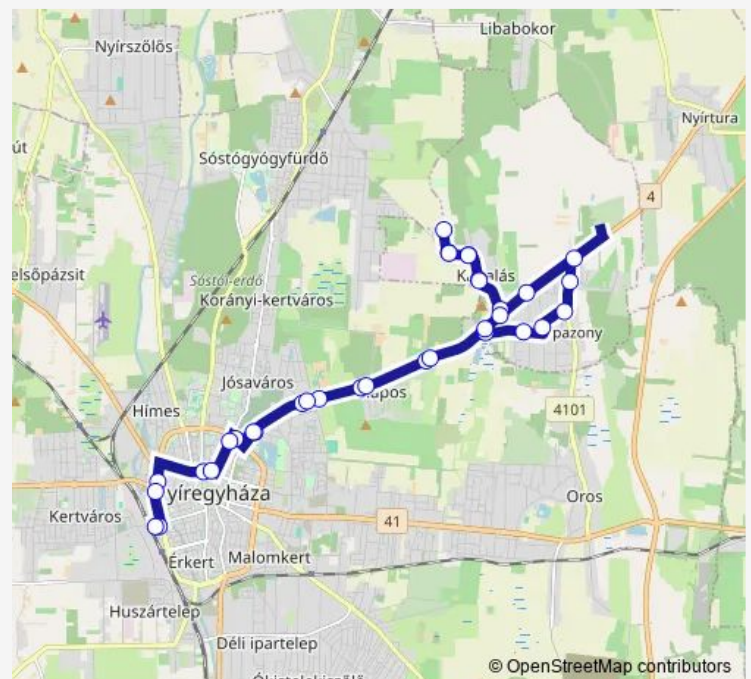

Nyírpazony, alsó

Nyírpazony, kenyérbolt

Nyírpazony, sportpálya

Nyírpazony, Fő tér

Nyírpazony, Árpád utca 26.

Nyírpazony, felső

Nyírpazony, Petőfi utca

Nyírpazony, kabalási elágazás

Nyírpazony (Kabalás), Kabalási utca 55.

Nyírpazony (Kabalás), Rákóczi utca 1.

Nyírpazony (Kabalás), Hunyadi utca 4.

Route schedule

Nyíregyháza, autóbusz-állomás — Nyíregyháza, autóbusz-állomás

Monday	07:40-17:10
Tuesday	16:00-17:10
Wednesday	16:00-17:10
Thursday	16:00-17:10
Friday	07:40-17:10
Saturday	07:40-13:00
Sunday	07:40

Route info

Direction: Nyíregyháza, autóbusz-állomás

Stops: 34

Trip Duration: 0 hour 48 min

4236 — Nyíregyháza - Kabalás - Nyírpazony - Nyíregyháza

Nyírpazony (Kabalás), autóbusz-forduló

Nyírpazony (Kabalás), Hunyadi utca 4.

Sunday —

Route info

Direction: Nyíregyháza, autóbusz-állomás

Stops: 33

Trip Duration: 1 hour 5 min

Nyírpazony, alsó

Nyíregyháza, Mikó tanya

Nyíregyháza, Kőlapos bejárati út