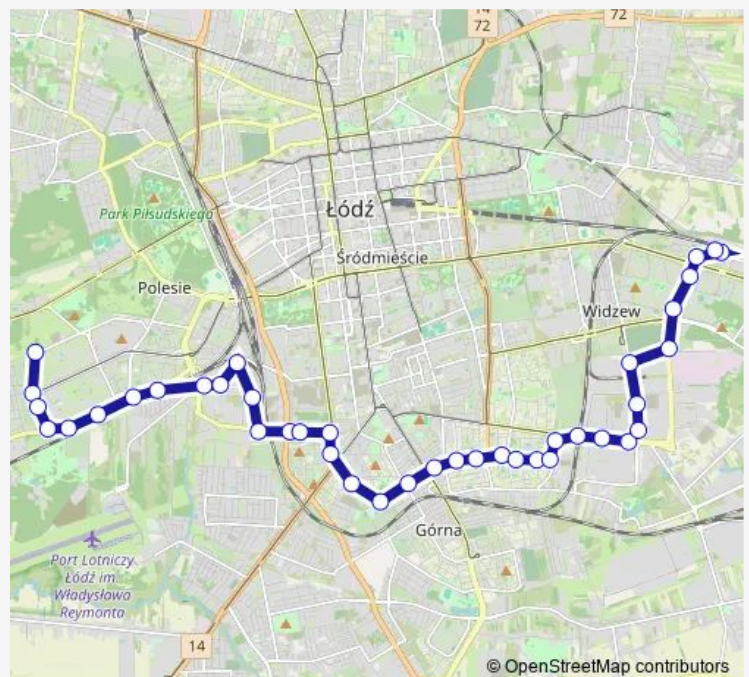

Broniewskiego - Śmigłego-Rydza (0051)

Broniewskiego - Kraszewskiego (0052)

Broniewskiego - Kilińskiego (0053)

Paderewskiego - Tuszyńska (0716)

Route schedule

Dw. Łódź Widzew (0356) — Nowe Sady - zajezdnia Nowe Sady (9012)

Monday 09:00-23:42

Tuesday 09:00-23:42

Wednesday 09:00-23:42

Thursday 09:00-23:42

Friday 09:00-23:42

Saturday 22:18-23:40

Sunday 22:18-23:45

Route info

Direction: Dw. Łódź Widzew (0356)

Stops: 30

Trip Duration: 0 hour 39 min

Paderewskiego - Karpacka (0718)

Paderewskiego - Zaolziańska (0720)

Politechniki - r. Lotników Lwowskich (0809)

Obywatelska - Politechniki (0651)