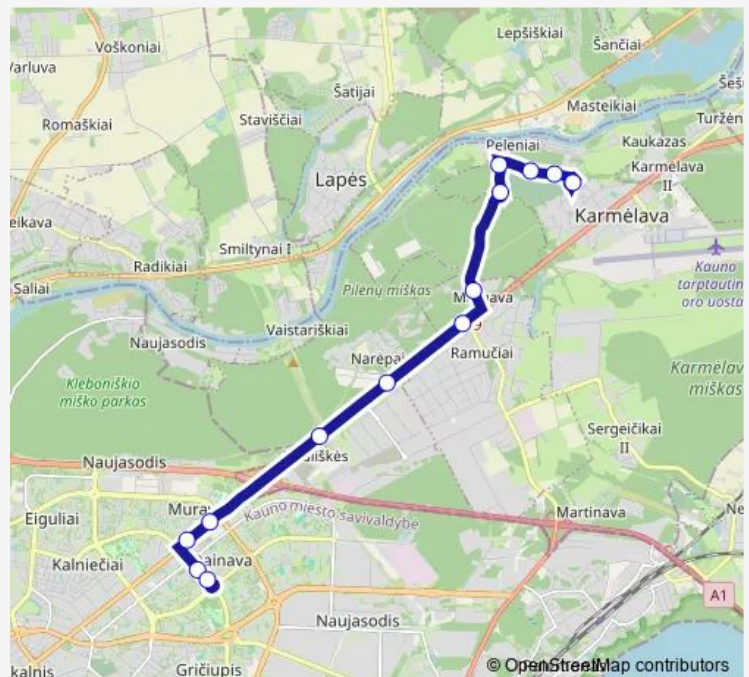

Direction

Vakarinė g. išlaipinimas — Turgavietė

14 stops

[Open route schedule](#)

Vakarinė g. išlaipinimas

Vakarinė g.

Tylos g.

Naujosios Karmėlavos kapinės

Turgavietė

Turgavietė

Route schedule

Vakarinė g. išlaipinimas — Turgavietė

Monday	07:13-20:00
Tuesday	07:13-20:00
Wednesday	07:13-20:00
Thursday	07:13-20:00
Friday	07:13-20:00
Saturday	08:02-17:40
Sunday	08:02-17:40

Route info

Direction: Vakarinė g. išlaipinimas

Stops: 14

Trip Duration: 0 hour 23 min

Direction

Turgavietė — Vakarinė g. išlaipinimas

13 stops

[Open route schedule](#)

Tuesday 06:48-19:27

Wednesday 06:48-19:27

Thursday 06:48-19:27

Friday 06:48-19:27

Saturday 07:30-17:08

Sunday 07:30-17:08

Route info

Direction: Turgavietė