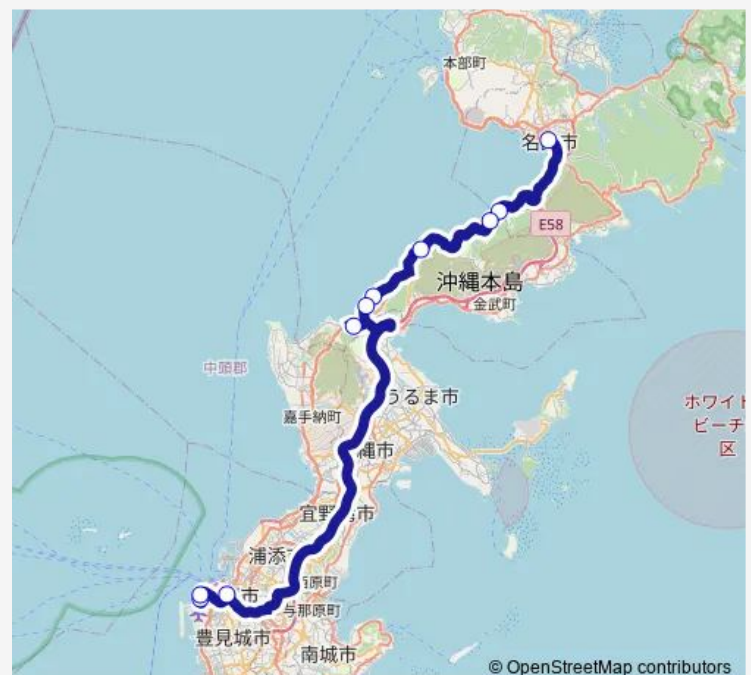

Direction

名護市役所前 — 那覇空港国際線

10 stops

[Open route schedule](#)

名護市役所前

かりゆしビーチ前

ハレクラニ沖縄前 (伊武部希望ヶ丘入口)

ナビビーチ前

サンマリーナビビーチ前

タイガービーチ前

おんなの駅 (なかゆくい市場前)

旭橋駅・那覇バスターミナル前

那覇空港国内線

那覇空港国際線

Route schedule

名護市役所前 — 那覇空港国際線

Monday 07:25

Tuesday 07:25

Wednesday 07:25

Thursday 07:25

Friday 07:25

Saturday 07:25

Sunday 07:25

Route info

Direction: 名護市役所前

Stops: 10

Trip Duration: 2 hour 21 min

OAS/APL Bus time schedules and route maps are available in an offline PDF at busmaps.com. Use the busmaps.com website to see live bus times, train schedule or subway schedule, and step-by-step directions for all public transit in Naha