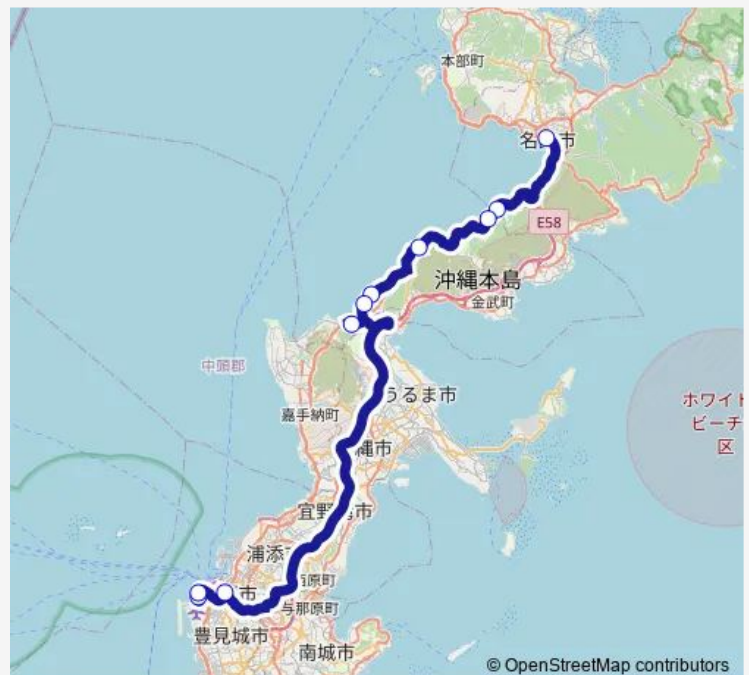

Direction

名護市役所前 — 那覇空港国際線

10 stops

[Open route schedule](#)

名護市役所前

かりゆしビーチ前

ハレクラニ沖縄前 (伊武部希望ヶ丘入口)

ナビビーチ前

サンマリーナビビーチ前

タイガービーチ前

おんなの駅 (なかゆくい市場前)

旭橋駅・那覇バスターミナル前

那覇空港国内線

那覇空港国際線

Route schedule

名護市役所前 — 那覇空港国際線

Monday 07:25

Tuesday 07:25

Wednesday 07:25

Thursday 07:25

Friday 07:25

Saturday 07:25

Sunday 07:25

Route info

Direction: 名護市役所前

Stops: 10

Trip Duration: 2 hour 21 min

OAS/Apl Bus time schedules and route maps are available in an offline PDF at busmaps.com. Use the busmaps.com website to see live bus times, train schedule or subway schedule, and step-by-step directions for all public transit in Naha