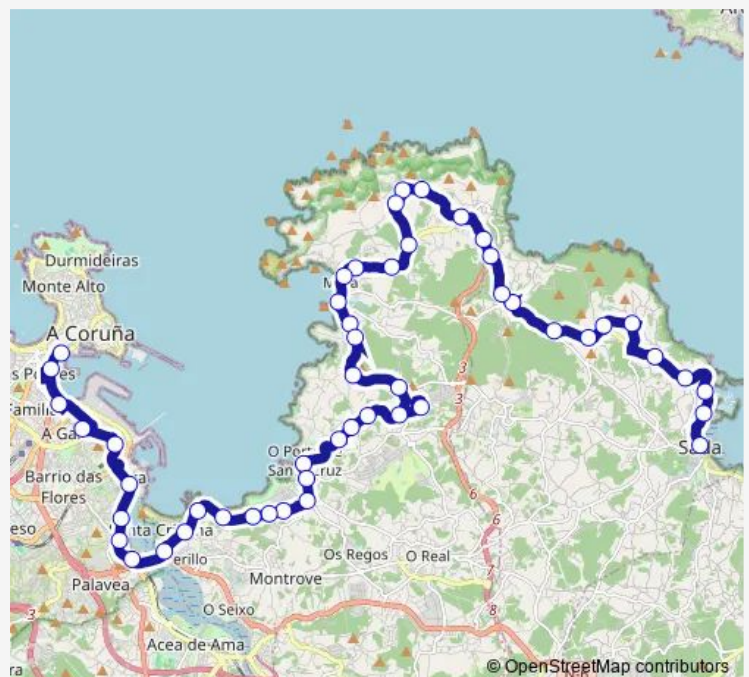

Thursday 07:20

Friday 07:20

Saturday 07:20

Sunday —

Route info

Direction: Concello DE Sada

Stops: 50

Trip Duration: 1 hour 10 min

Xg881122 — Concello de Sada-Carnoedo-Entrexardíns (por Rialta) **BusMaps**

Mera Playa

Cabreira

Canide

Breixo

Lourido

Rialta

Arillo