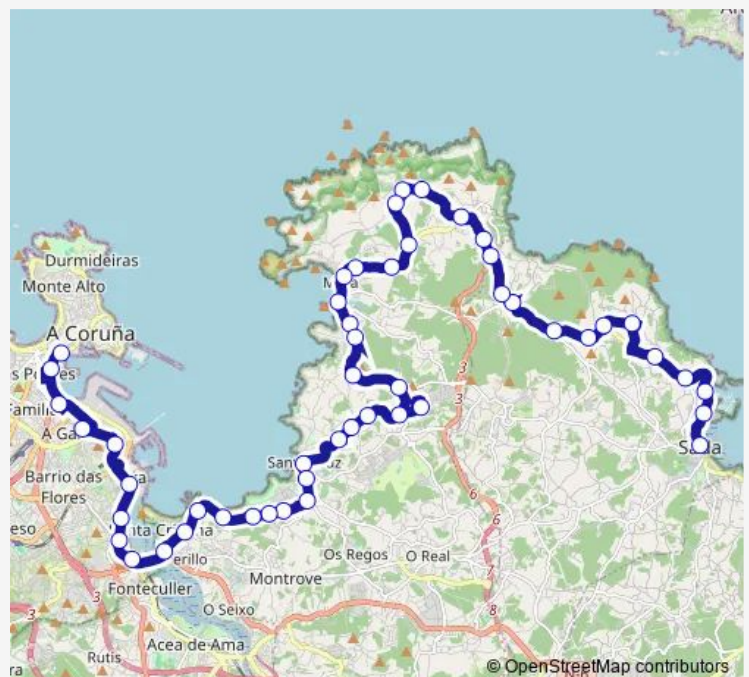

### Route info

Direction: Concello DE Sada

Stops: 50

Trip Duration: 1 hour 10 min

■ XG881122 — Concello de Sada-Carnoedo-Entrexardíns (por Rialta) **BusMaps**

Mera Playa

Cabreira

Canide