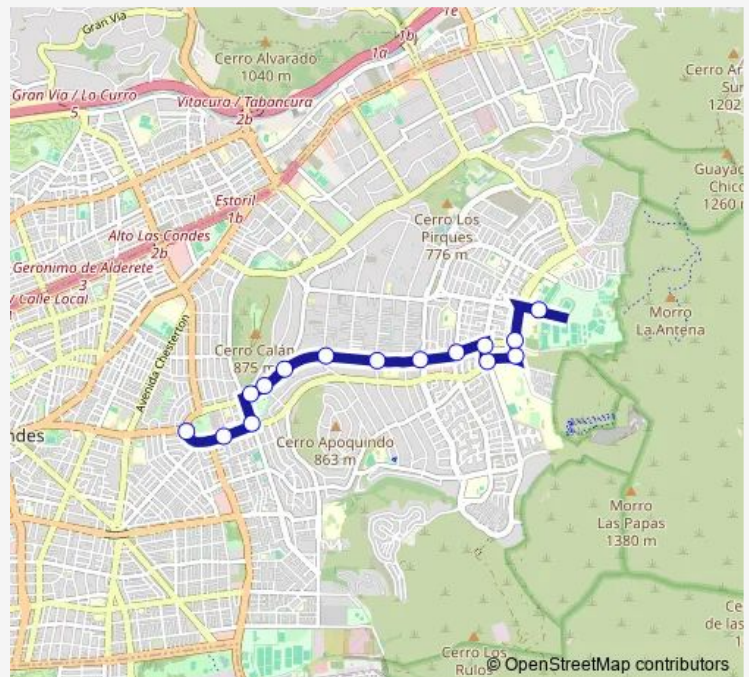

Bus C02c San Carlos De Apoquindo - (M) Los Dominicos

[Go to website](#)

Direction

Pc621-Circ. Las Flores / Esq. Avenida La Plaza —
Pc1068-Parada 2 / (M) Los Dominicos

15 stops

[Open route schedule](#)

- Pc621-Circ. Las Flores / Esq. Avenida La Plaza
- Pc407-Avenida La Plaza / Esq. Camino El Alba
- Pc622-Avenida La Plaza / Esq. Av. Mons. A. Del Portillo
- Pc623-General Blanche / Esq. Sn. C. De Apoquindo
- Pc624-Sn. C. De Apoquindo / Esq. Camino El Alba
- Pc1047-Camino El Alba / Esq. Cerro San Ramón
- Pc1048-Camino El Alba / Esq. Camino Otoñal
- Pc626-Camino El Alba / Esq. Camino La Fuente
- Pc627-Camino El Alba / Esq. Camino Mirasol
- Pc420-Camino El Alba / Esq. Vital Apoquindo
- Pc421-Camino El Alba / Esq. Cam. Del Observatorio
- Pc422-Camino El Alba / Esq. Cam. Del Observatorio
- Pc171-Avenida Paul Harris / Esq. General Blanche
- Pc1020-General Blanche / Esq. Círculo Apolo
- Pc1068-Parada 2 / (M) Los Dominicos

Route schedule

Pc621-Circ. Las Flores / Esq. Avenida La Plaza —
Pc1068-Parada 2 / (M) Los Dominicos

Monday	00:00
Tuesday	00:00
Wednesday	00:00
Thursday	00:00
Friday	00:00
Saturday	00:00
Sunday	00:00

Route info

Direction: Pc621-Circ. Las Flores / Esq. Avenida La Plaza

Stops: 15

Trip Duration: 0 hour 16 min

Direction

Pc1064-Parada 1 / (M) Los Dominicos — Pc637-Avenida La Plaza / Esq. Circun. Las Flores

14 stops

[Open route schedule](#)

Pc1064-Parada 1 / (M) Los Dominicos

Pc138-Camino El Alba / Esq. Cardenal Newman

Pc170-Camino El Alba / Esq. Av. Paul Harris

Pc396-Camino El Alba / Esq. Vital Apoquindo

Pc397-Camino El Alba / Esq. Cam. Del Algarrobo