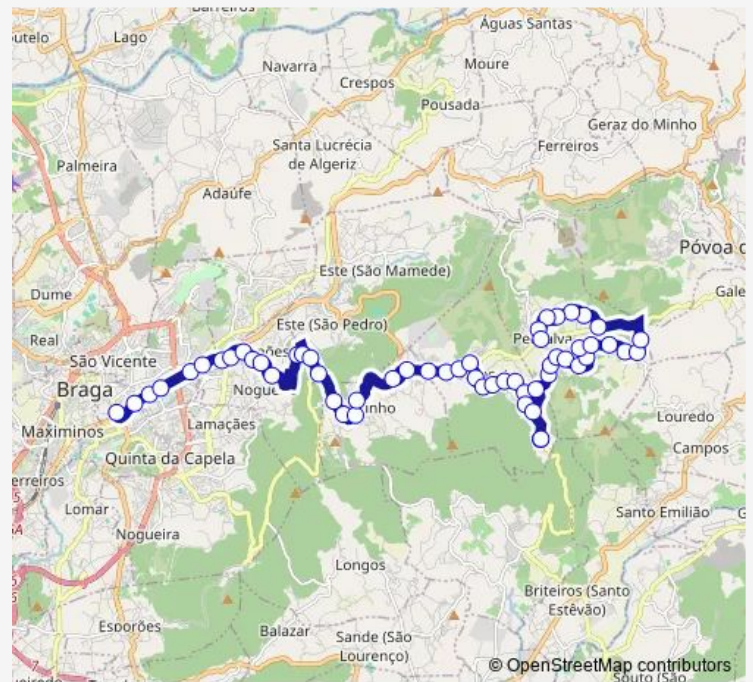

Martinho (Irmãs S Família)

Martinho (Gnr)

Falperra XII (Carmelitas)

Route schedule

Lageosa V (Portuguediz) — Carmo (Mercado)

Monday —

Tuesday —

Wednesday —

Thursday —

Friday —

Saturday 06:25

Sunday —

Route info

Direction: Lageosa V (Portuguediz)

Stops: 40

Trip Duration: 0 hour 35 min

083 — Liberdade - Pedralva (via Lageosa) - Raio

Falperra Xi

Falperra X

Falperra Ix

Falperra Viii (Santa Marta)

Falperra VII (Limite 2/1)

Falperra VI (Boavista)

Falperra V (Capela)

Falperra IV (Espírito Santo)

Falperra III (Seminário)

Falperra Ii

Falperra I (Santo Adrião)

Santo Adrião (Alberto Sampaio)

Liberdade (Ponte)

Liberdade (Carandá)

João XXI (31 de Janeiro Ii)