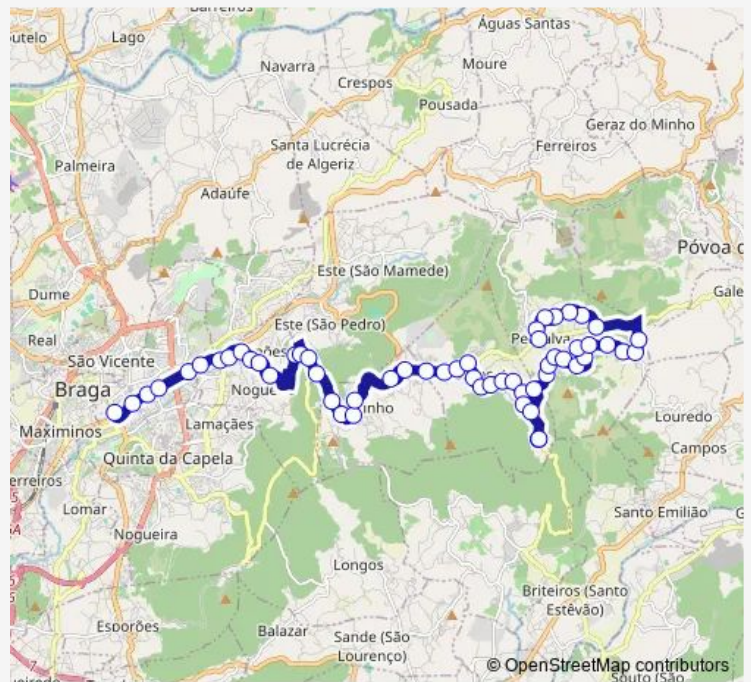

### Route schedule

Lageosa V (Portuguediz) — Carmo (Mercado)

Monday —

Tuesday —

Wednesday —

Thursday —

Friday —

Saturday 06:25

### Route info

Direction: Lageosa V (Portuguediz)

Stops: 40

Trip Duration: 0 hour 35 min

083 — Liberdade - Pedralva (via Lageosa) - Raio

Falperra Xi

Falperra X

Falperra Ix