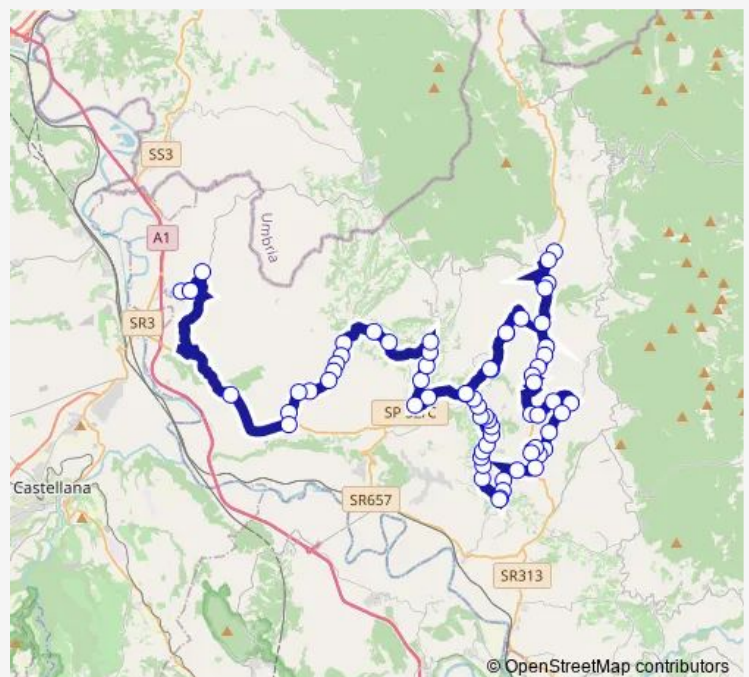

Bus Vacone (Comune) - Magliano Sabina # Pm21a

[Go to website](#)

Direction

Vacone | Via Latina Via Passo Corese # f10282 —
Magliano S: | Madonna Grande # f00026

67 stops

[Open route schedule](#)

- Vacone | Via Latina Via Passo Corese # f10282
- Vacone | Via Passo Corese Via Magliano # f2505
- Torri | Via Passo Corese (Km 29) # f10284
- Torri | Via Passo Corese Via Uccellatori # f10285
- Torri | Via Passo Corese Via Sant'Egidio # f10286
- Torri | Santa Lucia # f10288
- Torri | Via Passo Corese (Km 26) # f10289
- Torri | Via Passo Corese Via Trafino # f10290
- Torri | Via Passo Corese Strada Cavallo Morto # f10291
- Casperia | Via Passo Corese (Km 25) # f10292
- Casperia | Via Passo Corese Via San Vito # f10293
- Cantalupo | via San Vito Ss313 # f12170
- Casperia | San Vito # f10260
- Casperia | Via Roma Via San Vito # f10249
- Casperia | Paranzano # f10250
- Cantalupo | Via Casperia Via Fratano # f10251
- Cantalupo | Via Casperia Via Valle Santi # f10252
- Cantalupo | Piazza Garibaldi # f10253
- Cantalupo | Viale Verdi Via Gramsci # f10254
- Cantalupo | Via Passo Corese Viale Verdi # f10294
- Cantalupo | Via Passo Corese Via Ferreria # f10295

Route schedule

Vacone | Via Latina Via Passo Corese # f10282 —
Magliano S: | Madonna Grande # f00026

Monday	06:25
Tuesday	06:25
Wednesday	06:25
Thursday	06:25
Friday	06:25
Saturday	—
Sunday	—

Route info

Direction: Vacone | Via Latina Via Passo Corese # f10282
Stops: 67
Trip Duration: 1 hour 30 min

Vacone (Comune) - Magliano Sabina # Pm21a

Cantalupo | San Pietro # f10432

Cantalupo | Cerri # f10433

Cantalupo | San Michele # f10434

Cantalupo | Via San Michele Via Gavignano # f10435

Cantalupo | Via Gavignano Via San Michele # f10436

The schedule is provided in the local timezone. Times with "(+1)" indicate departures on the next day.

PDF file created on 2025-01-16

2024 BusMaps.com - All Rights Reserved