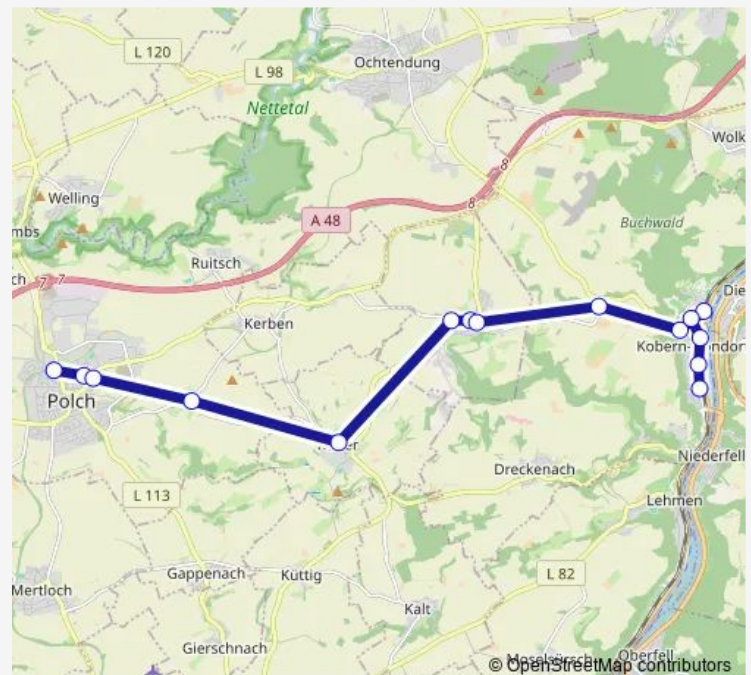

Saturday —

Sunday —

Route info

Direction: Polch Förderschule

Stops: 5

Trip Duration: 0 hour 24 min

Direction

Kobern-Gondorf Brücke — Polch Förderschule

12 stops

[Open route schedule](#)

Kobern-Gondorf Brücke

Kobern-Gondorf Bf

Kobern-Gondorf Rathaus

Kobern-Gondorf Bergstraße

Kobern-Gondorf Marktstraße

Kobern-Gondorf Grundschule

Monday 07:16

Tuesday 07:16

Wednesday 07:16

Thursday 07:16

Friday 07:16

Saturday —

Sunday —

Route info